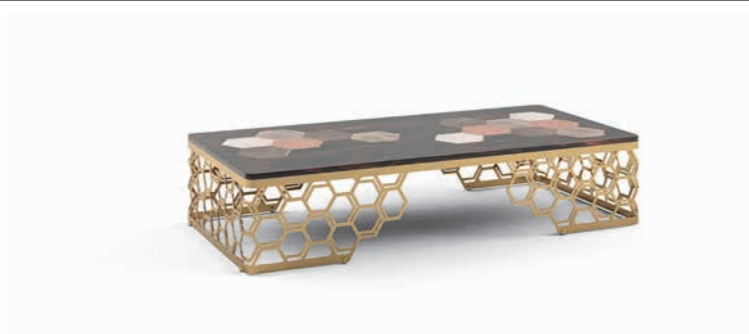

**MALIBÙ**  
Poltrona Armchair

Cm.77x80x79h.

**SAMOA**  
Poltrona Armchair

Cm.75x78x95h.

**ZOE**  
Poltrona Armchair

Cm.87x82x66h.

**LOVE**  
Poltrona Armchair

Cm.72x72x85h.

**AURORA**  
Poltrona *Armchair*

Cm.74x76x73h.

**AMORE**  
Poltrona *Armchair*

Cm.55x60x75h.

**SINCLAIR**  
Pouff *Pouf*

Cm.50x50x40h.

**AMORE**  
Panchetta *Bench*

Cm.140x55x46h.

**AVENUE**  
Tavolino *Coffee table*

*Design Arch. Giuseppe Marazia*

Cm.60x60x55h.  
Cm.122x122x34h.  
Cm.165x80x34h.

**DENIM**  
Tavolino *Side table*

Cm.Ø48x55h.  
Cm.Ø48x71h.  
Cm.Ø64x46h.  
Cm.Ø120x37h.