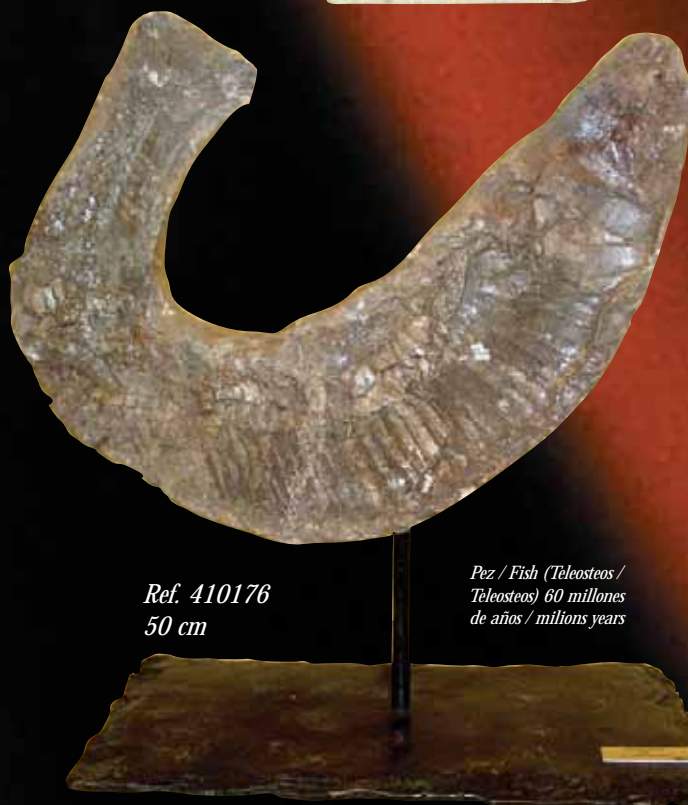

Ref. 009901
22 cm

Ref. 009831
22 cm

Complements. Candel, clocks, fossils.
Complementos. Velas, relojes, fósiles.

Ref. 410187
40 cm

Familia Orthoceras / Orthoceras family (Molusco Cefalópodo / Cephalopod Mollusc) 350 / 500 millones de años / millions years

Ref. 410186
21 cm

Orthoceras / Orthoceras (Molusco Cefalópodo / Cephalopod Mollusc) 350 / 500 millones de años / millions years

43

Ref. 410160
24 cm

Goniatites /
Goniatites
(Molusco
Cefalópodo /
Cephalopod
Mollusc) 345
millones de años
/ millions years

Ref. 410189
42 cm

Orthoceras marrón / Brown Orthoceras (Molusco Cefalópodo / Cephalopod Mollusc) 350 / 500 millones de años / millions years

Ref. 410176
50 cm

Pez / Fish (Teleosteos /
Teleosteos) 60 millones
de años / millions years