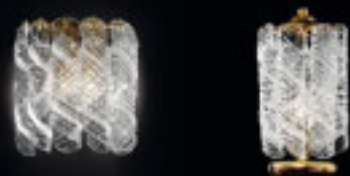

molle

FRAME AVAILABLE:

GOLD 24 KT
CHROME

**WALL BRACKET
4000/A**

L 25 x H 25 x SP 16 cm
2 x E14
KG 3

**TABLE LAMP
4000/L**

Ø 18 x H 27 cm
1 x E14
KG 4