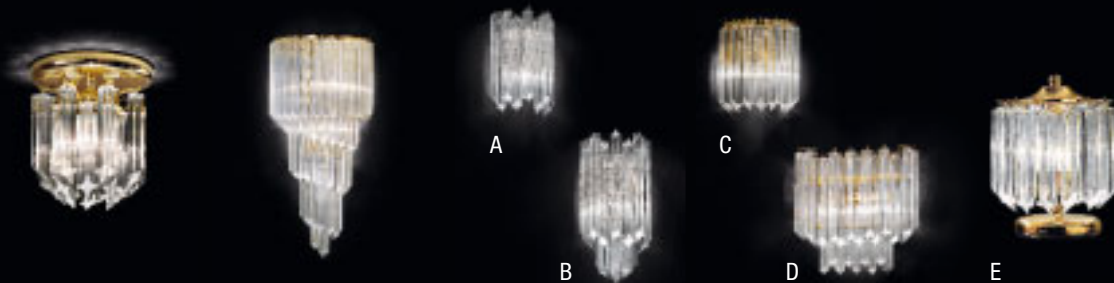

FRAME AVAILABLE:

GOLD 24 KT
CHROME

CEILING LAMP

9947/SQ

Ø 22 x H 25 cm

1 x E27

KG 4

WALL BRACKET

8946/40 SQ

Ø 40 x H 70 cm

4 x E27

KG 18

8946/SQ

Ø 30 x H 60 cm

3 x E14

KG 11

WALL BRACKET

A_

8930/S SQ

Ø 20 x H 20 cm

2 x E14

KG 4

B_

8930/SQ

Ø 20 x H 35 cm

2 x E14

KG 6

WALL BRACKET

C_

8933/A1 SQ

Ø 20 x H 20 cm

2 x E14

KG 4

D_

8934/SQ

Ø 40 x H 40 cm

3 x E14

KG 7

TABLE LAMP

E_

8928/LSQ

Ø 18 x H 18 cm

1 x E14

KG 4

TABLE LAMP

8928/LTR

Ø 18 x H 18 cm

1 x E14

KG 4