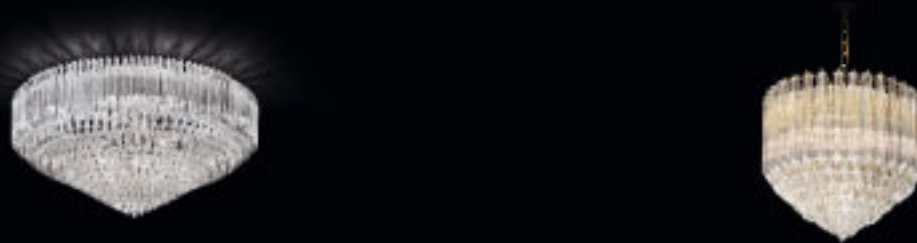

Ø 50 x H 60 cm
4 x E14
KG 6

CANDELABRUM

1237/L

Ø 15 x H 45 cm
CANDEL
KG 3

1237/4 CAND

Ø 50 x H 60 cm
CANDELS
KG 5

pigna

FRAME AVAILABLE: