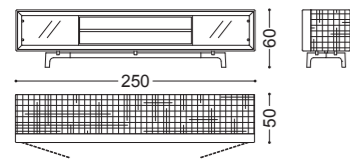

art. 77125

Structure: plywood, solid walnut canaletto
Details: smoked glass doors
Feet in polished black nickel