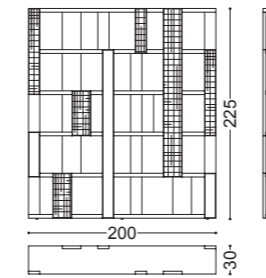

GALAXY • Libreria Bookcase

Design Castello Lagravinese

Struttura: noce canaletto massello
Dettagli: ripiani in vetro fumé

art. 77131

Structure: solid canaletto walnut
Details: shelves in smoked glass

MOON • Scrivania Desk

Design Castello Lagravinese

Struttura: noce canaletto massello e multistrato
rivestito in cuoietto
Piano: cuoietto

art. 77132

Structure: solid canaletto walnut and multilayers
covered with leather
Top: leather

ZOE • Libreria Bookcase

Design Castello Lagravinese

Struttura: multistrato, noce canaletto massello
Dettagli: laccatura texturizzata effetto metallo

art. 77071

Structure: plywood, solid walnut canaletto
Details: metal effect textured lacquering

art. 77072

DAHLIA • Scrivania Desk

Design Castello Lagravinese

Struttura: multistrato, noce canaletto massello
Dettagli: inserto e rivestimento cuoietto

art. 77138

Structure: plywood, solid walnut canaletto
Details: leather insert and coating