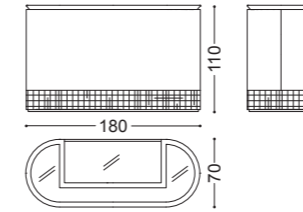

## MOOR • Mobile bar *Bar cabinet*

Design Castello Lagravinese

Struttura: multistrato noce canalatto  
Dettagli: top e pianetto vetro fumè  
Base: laccatura texturizzata effetto metallo

Structure: multilayer in canaletto walnut  
Details: top and shelf in smoked glass  
Base in metal effect textured lacquering