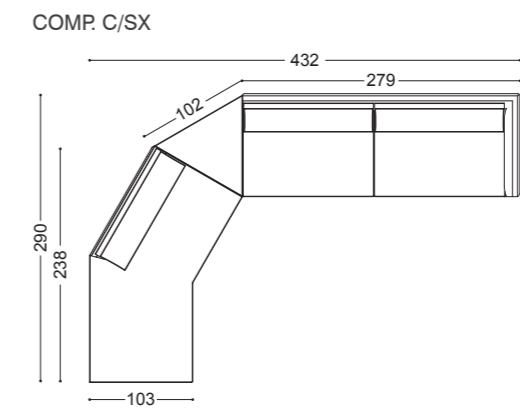

art. 77103/SX