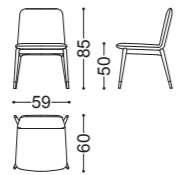

art. 77091 (noce, *walnut*)