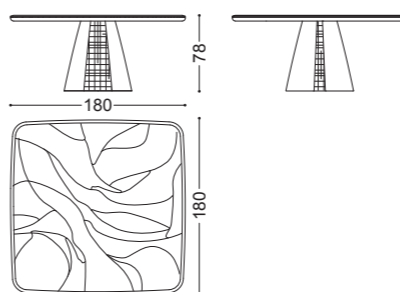

art. 77118

Struttura: polished black nickel and textured metal base
Top Dover White marble