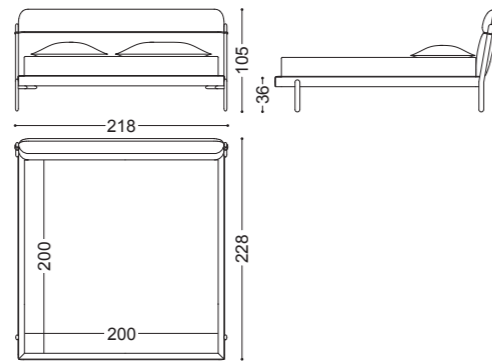

art. 77134

SKY • Panca *Bench*

Design Castello Lagravinese

Struttura: Multistrato abete
Imbottitura: Poliuretano espanso a densità differenziate
Dettagli: piedini in noce canaletto massello

Structure: maple multilayer
Padding: Expanded polyurethane with differentiated density
Details: feet in solid canaletto walnut

art. 77135