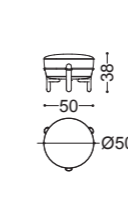

ASTER • Divano Sofa

Design Castello Lagravinese

Struttura: Multiestrato abete massello
Imbottitura: Poliuretano espanso a densità differenziate
Schienale in piuma d'oca con inserto in poliuretano espanso
Seduta in poliuretano espanso e memory foam
Piedini in nichel nero lucido

Structure: Solid fir plywood
Padding: Expanded polyurethane with differentiated density
Back in goose feather with polyurethane foam insert
Seat in polyurethane foam and memory foam
Feet in polished black nickel

IVY • Divano Sofa

Design Castello Lagravinese

Struttura: Multiestrato abete massello
Imbottitura: Poliuretano espanso a densità differenziate
Schienale in piuma d'oca con inserto in poliuretano espanso
Seduta in memory foam e mantella in piuma d'oca
Piedini in noce canaletto massello

Structure: Solid fir plywood
Padding: Expanded polyurethane with differentiated density
Back in goose feather with polyurethane foam insert
Seat in memory foam with a goose feather covering
Feet in solid canaletto walnut

BLOSSOM • Divano Sofa

Design Castello Lagravinese

Struttura: Multiestrato abete massello
Imbottitura: Poliuretano espanso a densità differenziate
Schienale in piuma d'oca con inserto in poliuretano espanso
Seduta in poliuretano espanso e memory foam
Piedini in nichel nero lucido

Structure: Solid fir plywood
Padding: Expanded polyurethane with differentiated density
Back in goose feather with polyurethane foam insert
Seat in polyurethane foam and memory foam
Feet in polished black nickel

IVY • Poltrona Armchair • Pouff Footrest

Design Castello Lagravinese