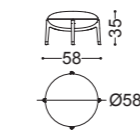

HOLLY • Poltrona *Armchair*

Design Castello Lagravinese

Struttura: Multistrato abete massello
Imbottitura: Poliuretano espanso a densità differenziate
Dettagli: struttura in nichel nero lucido

Structure: Solid fir plywood
Padding: Expanded polyurethane with differentiated density
Details: structure in polished black nickel

art. 77029

HOLLY • Poltroncina girevole *Swivel small armchair*

Design Castello Lagravinese

Struttura: Multistrato abete massello
Imbottitura: Poliuretano espanso a densità differenziate
Dettagli: struttura in nichel nero lucido

Structure: Solid fir plywood
Padding: Expanded polyurethane with differentiated density
Details: structure in polished black nickel

art. 77110

GAIA • Poltrona *Armchair* • Pouff *Footrest*

Design Castello Lagravinese

Struttura: noce canaletto massello oppure frassino massello laccato nero
Imbottitura: Poliuretano espanso a densità differenziate
Dettagli: copripiedini in nichel nero lucido

art. 77030 (noce, walnut)

Structure: solid canaletto walnut or black lacquered solid ash-wood
Padding: Expanded polyurethane with differentiated density
Details: feet covering in polished black nickel

art. 77096

TULIP • Poltroncina girevole *Swivel small armchair*

Design Castello Lagravinese

Struttura: Multistrato abete massello
Imbottitura: Poliuretano espanso a densità differenziate
Dettagli: base girevole in laccatura nero lucido

Structure: Solid fir plywood
Padding: Expanded polyurethane with differentiated density
Details: swivel base in shiny black lacquering

art. 77032