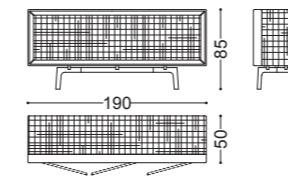

VENUS • Tavolo tondo *Round table*

Design Castello Lagravinese

Struttura: base in noce canaletto massello
con anello di giunzione in metallo
Piano: marmo

Structure: base in solid canaletto walnut
with metal junction
Top: marble

art. 77121

art. 77122

VENUS • Tavolo ovale *Oval table*

Design Castello Lagravinese

Struttura: base in noce canaletto massello
con anello di giunzione in metallo
Piano: marmo

Structure: base in solid canaletto walnut
with metal junction
Top: marble

art. 77120

ZOE • Credenza *Sideboard*

Design Castello Lagravinese

Struttura: multistrato, noce canaletto massello
Dettagli: laccatura texturizzata effetto metallo
Piedini: nichel nero lucido

Structure: plywood, solid walnut canaletto
Details: metal effect textured lacquering
Feet in polished black nickel

art. 77066

MOSS • Credenza *Sideboard*

Design Castello Lagravinese

Struttura: multistrato rivestito in cuoietto
Piano: marmo
Dettagli: piedini in noce canaletto massello

Structure: multilayers covered with leather
Top: marble
Details: legs in solid canaletto walnut

art. 77127