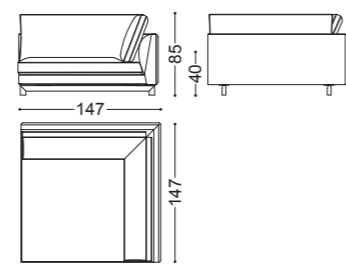

ASTER • Divano Sofa

Design Castello Lagravinese

Struttura: Multistrato abete massello
Imbottitura: Poliuretano espanso a densità differenziate
Schienale in piuma d'oca con inserto in poliuretano espanso
Seduta in poliuretano espanso e memory foam
Piedini in nichel nero lucido

Structure: Solid fir plywood
Padding: Expanded polyurethane with differentiated density
Back in goose feather with polyurethane foam insert
Seat in polyurethane foam and memory foam
Feet in polished black nickel

art. 77108