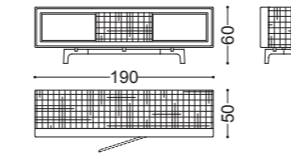

art. 77068

Structure: plywood, solid walnut canaletto
Details: metal effect textured lacquering
Feet in polished black nickel