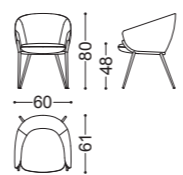

GAIA • Sedia *Chair*

Design Castello Lagravinese

Struttura: noce canaletto massello oppure frassino massello laccato nero
Imbottitura: Poliuretano espanso a densità differenziate
Dettagli: copripiedini in nichel nero lucido

Struttura: solid canaletto walnut or black lacquered solid ash-wood
Padding: Expanded polyurethane with differentiated density
Details: feet covering in polished black nickel

GAIA • Sedia ufficio *Office armchair*

Design Castello Lagravinese

Struttura: noce canaletto massello oppure frassino massello laccato nero
Imbottitura: Poliuretano espanso a densità differenziate
Dettagli: base girevole con movimento alza/abbassa

Struttura: solid canaletto walnut or black lacquered solid ash-wood
Padding: Expanded polyurethane with differentiated density
Details: swivel base with up/down mechanism

LESLIE • Sedia *Chair*

Design Castello Lagravinese

Struttura: multistrato betulla. Gambe in nichel nero lucido
Imbottitura: Poliuretano espanso a densità differenziate

art. 77061

Struttura: birch plywood. Legs in polished black nickel
Padding: Expanded polyurethane with differentiated density

GEO • Tavolo quadrato *Square table*

Design Castello Lagravinese

Struttura: base in metallo texturizzata e nichel nero lucido
Piano: marmo Dover White

Struttura: polished black nickel and textured metal base
Top Dover White marble