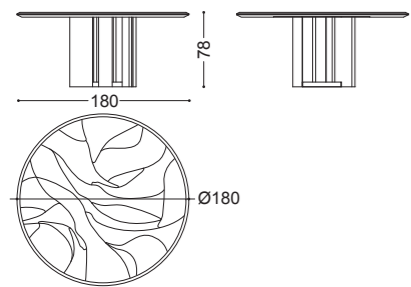

## VENUS • Tavolo tondo *Round table*

Design Castello Lagravinese

Struttura: base in noce canaletto massello  
con anello di giunzione in metallo  
Piano: marmo

Structure: base in solid canaletto walnut  
with metal junction  
Top: marble