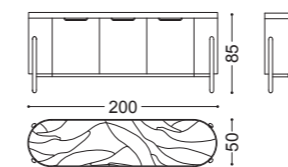

## MOSS • Credenza *Sideboard*

Design Castello Lagravinese

Struttura: multistrato rivestito in cuoietto  
Piano: marmo  
Dettagli: piedini in noce canaletto massello

Structure: multilayers covered with leather  
Top: marble  
Details: legs in solid canaletto walnut