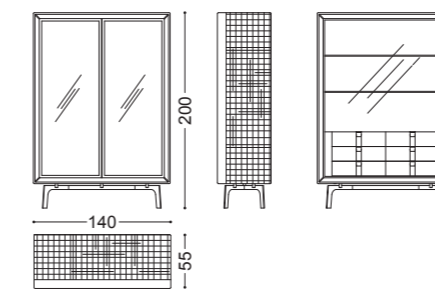

art. 77123

Structure: multilayer, solid walnut canaletto
Details: smoked glass doors and shelves
Feet in polished black nickel

ZOE • Mobile porta tv *Tv cabinet*

Design Castello Lagravinese

Struttura: multistrato, noce canaletto massello
Dettagli: antine vetro fumè
Piedini: nichel nero lucido