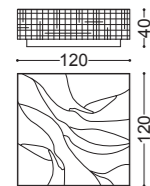

## CLIFF • Tavolino *Coffee table*

Design Castello Lagravinese

Struttura: Multistrato, laccatura texturizzata effetto metallo  
Piano: marmo Sahara noir

Structure: Multilayer, metal effect textured lacquering  
Top: Sahara noir marble