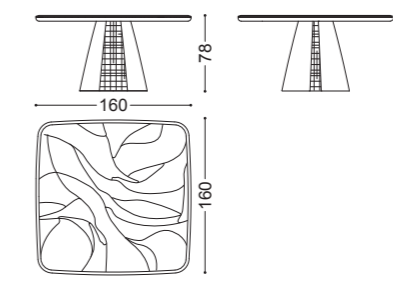

## GEO • Tavolo quadrato *Square table*

Design Castello Lagravinese

Struttura: base in metallo texturizzata e nichel nero lucido  
Piano: marmo Dover White

art. 77118

Struttura: polished black nickel and textured metal base  
Top Dover White marble