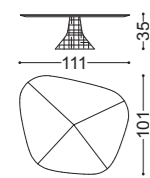

IRIS • Tavolini *Small tables*

Design Castello Lagravinese

Struttura: multistrato noce canaletto, laccatura texturizzata effetto metallo
Piano: noce canaletto

Structure: multilayer canaletto walnut, metal effect textured lacquering
Top: canaletto walnut

art. 77114

art. 77113

art. 77112

CLIFF • Tavolino *Coffee table*

Design Castello Lagravinese

Struttura: Multistrato, laccatura texturizzata effetto metallo
Piano: marmo Sahara noir

Structure: Multilayer, metal effect textured lacquering
Top: Sahara noir marble

art. 77038

art. 77115

MOOR • Mobile bar *Bar cabinet*

Design Castello Lagravinese

Struttura: multistrato noce canalatto
Dettagli: top e pianetto vetro fumè
Base: laccatura texturizzata effetto metallo

Structure: multilayer in canaletto walnut
Details: top and shelf in smoked glass
Base in metal effect textured lacquering

art. 77128

STEM • Sgabello *Stool*

Design Castello Lagravinese

Struttura: base girevole in acciaio
Imbottitura: Poliuretano espanso a densità differenziate

Structure: swivel steel base
Padding: Expanded polyurethane with differentiated density

art. 77129