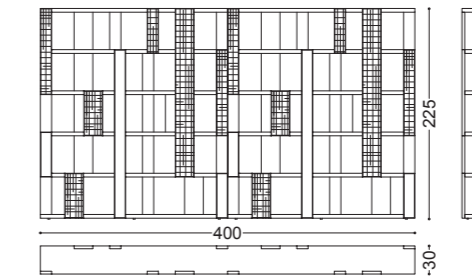

## ZOE • Libreria Bookcase

Design Castello Lagravinese

Struttura: multistrato, noce canaletto massello  
Dettagli: laccatura texturizzata effetto metallo

art. 77071

Structure: plywood, solid walnut canaletto  
Details: metal effect textured lacquering