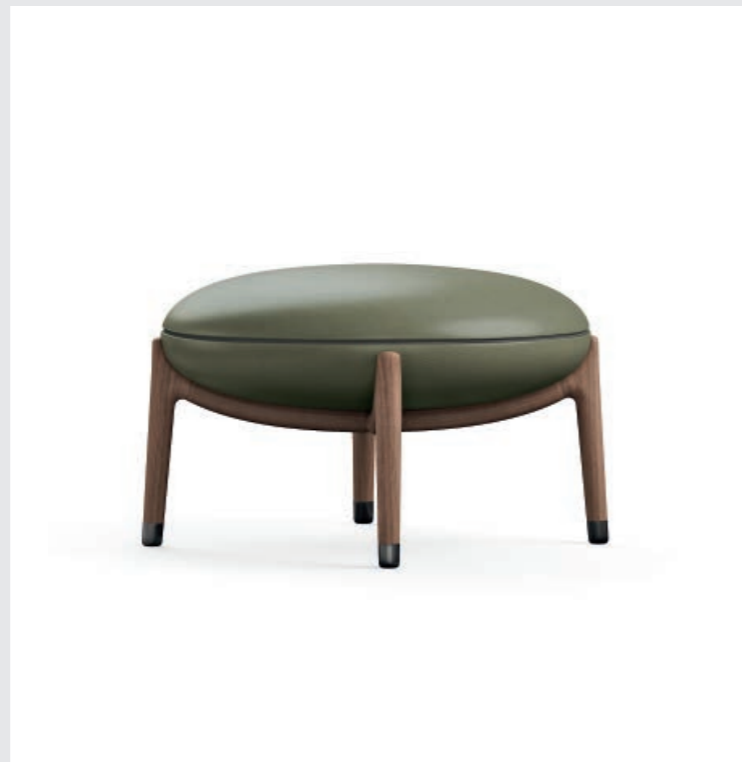

ZOE • Vetrina 2 ante 2 Doors showcase  
GEO • Tavolo Table  
HOLLY • Poltroncina girevole Swivel small armchair

ZOE • Vetrina 2 ante 2 Doors showcase

ASTER • Divano componibile *Modular sofa*  
HOLLY • Poltroncina girevole *Swivel armchair*  
BLOSSOM • Dormeuse *Chaise longue*

BLOSSOM • Dormeuse *Chaise longue*  
IRIS • Tavolino *Small table*

GAIA • Pouff *Footrest*

ZOE • Mobile porta tv *Tv cabinet*

ASTER • Divano componibile *Modular sofa*  
IRIS • Tavolini *Small tables*

MOOR • Mobile Bar *Bar Cabinet*  
STEM • Sgabello *Stool*