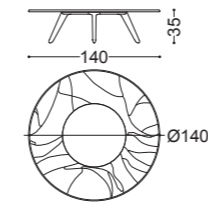

## LOTUS • Tavolini *Small tables*

Design Castello Lagravinese

Struttura: noce canaletto massello  
Piano: marmo Dover White

Structure: solid canaletto walnut  
Top: Dover White marble

art. 77035

art. 77036