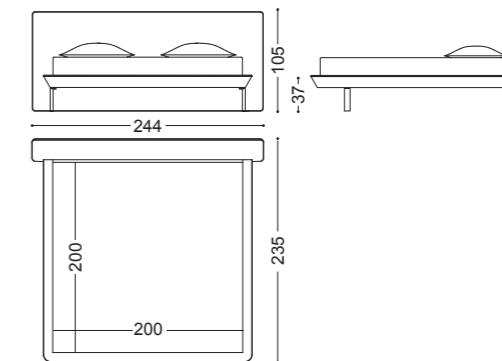

art. 77140

DAISY • Panca *Bench*

Design Castello Lagravinese

Struttura: Multistrato pioppo massello
Imbottitura: Poliuretano espanso a densità differenziate
Dettagli: piedi in noce canaletto massello

Structure: Solid poplar plywood
Padding: Expanded polyurethane with differentiated density
Details: feet in solid canaletto walnut

art. 77080