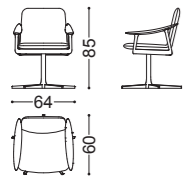

Struttura: noce canaletto massello oppure frassino massello laccato nero
Imbottitura: Poliuretano espanso a densità differenziate
Dettagli: base girevole con movimento alza/abbassa

art. 77130