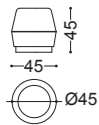

VIOLET • Toilette *Dressing table*

Design Castello Lagravinese

Struttura: multistrato, noce canaletto massello
Piano: marmo Dover White
Dettagli: inserto e rivestimento cuoietto
Specchiera nichel nero lucido con lampadina

Structure: plywood, solid walnut canaletto
Top: Dover White marble
Details: leather insert and coating
Mirror in polished black nickel with light

art. 77048

DAISY • Pouff *Footrest*

Design Castello Lagravinese

Struttura: Multistrato abete massello
Imbottitura: Poliuretano espanso a densità differenziate
Dettagli: base laccatura nero lucido

Structure: Solid fir plywood
Padding: Expanded polyurethane with differentiated density
Details: base in shiny black lacquering

art. 77081

VIOLET • Consolle *Console table*

Design Castello Lagravinese

Struttura: multistrato, noce canaletto massello
Piano: marmo Dover White
Dettagli: inserto e rivestimento cuoietto

Structure: plywood, solid walnut canaletto
Top: Dover White marble
Details: leather insert and coating

art. 77046

art. 77047