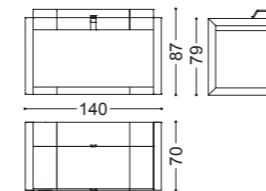

art. 77138

Structure: plywood, solid walnut canaletto
Details: leather insert and coating