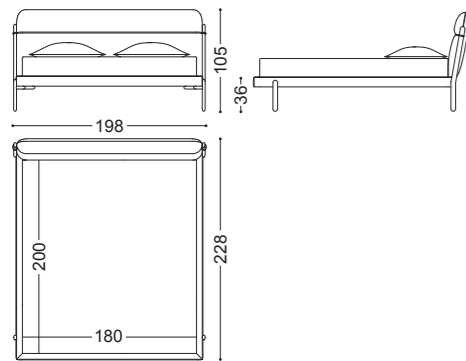

SKY • Letto *Bed*

Design Castello Lagravinese

Struttura: Multistrato abete
Imbottitura: Poliuretano espanso a densità differenziate
Dettagli: piedini in noce canaletto massello

Structure: maple multilayer
Padding: Expanded polyurethane with differentiated density
Details: feet in solid canaletto walnut

art. 77133

art. 77134

SKY • Panca *Bench*

Design Castello Lagravinese

Struttura: Multistrato abete
Imbottitura: Poliuretano espanso a densità differenziate
Dettagli: piedini in noce canaletto massello

Structure: maple multilayer
Padding: Expanded polyurethane with differentiated density
Details: feet in solid canaletto walnut

art. 77135

SIRIO • Letto *Bed*

Design Castello Lagravinese

Struttura: Multistrato pioppo
Imbottitura: Poliuretano espanso a densità differenziate
Dettagli: nichel nero lucido.

Structure: poplar multilayer
Padding: Expanded polyurethane with differentiated density
Details: feet in polished black nickel

art. 77139

art. 77140

DAISY • Panca *Bench*

Design Castello Lagravinese

Struttura: Multistrato pioppo massello
Imbottitura: Poliuretano espanso a densità differenziate
Dettagli: piedi in noce canaletto massello

Structure: Solid poplar plywood
Padding: Expanded polyurethane with differentiated density
Details: feet in solid canaletto walnut

art. 77080