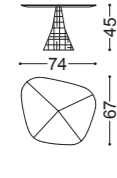

IRIS • Tavolini *Small tables*

Design Castello Lagravinese

Struttura: multistrato noce canaletto, laccatura texturizzata effetto metallo
Piano: noce canaletto

Structure: multilayer canaletto walnut, metal effect textured lacquering
Top: canaletto walnut

art. 77114

art. 77113

art. 77112

CLIFF • Tavolino *Coffee table*

Design Castello Lagravinese

Struttura: Multistrato, laccatura texturizzata effetto metallo
Piano: marmo Sahara noir

Structure: Multilayer, metal effect textured lacquering
Top: Sahara noir marble

art. 77038

art. 77115

MOOR • Mobile bar *Bar cabinet*

Design Castello Lagravinese

Struttura: multistrato noce canalatto
Dettagli: top e pianetto vetro fumè
Base: laccatura texturizzata effetto metallo

Structure: multilayer in canaletto walnut
Details: top and shelf in smoked glass
Base in metal effect textured lacquering

art. 77128

STEM • Sgabello *Stool*

Design Castello Lagravinese

Struttura: base girevole in acciaio
Imbottitura: Poliuretano espanso a densità differenziate

Structure: swivel steel base
Padding: Expanded polyurethane with differentiated density

art. 77129