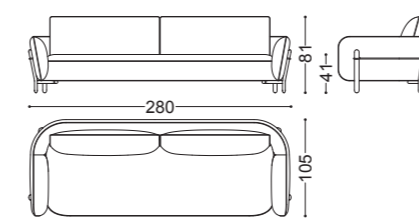

ASTER • Divano Sofa

Design Castello Lagravinese

Struttura: Multiestrato abete massello
Imbottitura: Poliuretano espanso a densità differenziate
Schienale in piuma d'oca con inserto in poliuretano espanso
Seduta in poliuretano espanso e memory foam
Piedini in nichel nero lucido

Structure: Solid fir plywood
Padding: Expanded polyurethane with differentiated density
Back in goose feather with polyurethane foam insert
Seat in polyurethane foam and memory foam
Feet in polished black nickel

IVY • Divano Sofa

Design Castello Lagravinese

Struttura: Multiestrato abete massello
Imbottitura: Poliuretano espanso a densità differenziate
Schienale in piuma d'oca con inserto in poliuretano espanso
Seduta in memory foam e mantella in piuma d'oca
Piedini in noce canaletto massello

Structure: Solid fir plywood
Padding: Expanded polyurethane with differentiated density
Back in goose feather with polyurethane foam insert
Seat in memory foam with a goose feather covering
Feet in solid canaletto walnut

art. 77024

BLOSSOM • Divano Sofa

Design Castello Lagravinese

Struttura: Multiestrato abete massello
Imbottitura: Poliuretano espanso a densità differenziate
Schienale in piuma d'oca con inserto in poliuretano espanso
Seduta in poliuretano espanso e memory foam
Piedini in nichel nero lucido

Structure: Solid fir plywood
Padding: Expanded polyurethane with differentiated density
Back in goose feather with polyurethane foam insert
Seat in polyurethane foam and memory foam
Feet in polished black nickel

IVY • Poltrona Armchair • Pouff Footrest

Design Castello Lagravinese