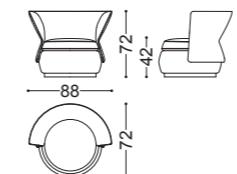

HOLLY • Poltrona *Armchair*

Design Castello Lagravinese

Struttura: Multistrato abete massello
Imbottitura: Poliuretano espanso a densità differenziate
Dettagli: struttura in nichel nero lucido

Structure: Solid fir plywood
Padding: Expanded polyurethane with differentiated density
Details: structure in polished black nickel

art. 77029

HOLLY • Poltroncina girevole *Swivel small armchair*

Design Castello Lagravinese

Struttura: Multistrato abete massello
Imbottitura: Poliuretano espanso a densità differenziate
Dettagli: struttura in nichel nero lucido

Structure: Solid fir plywood
Padding: Expanded polyurethane with differentiated density
Details: structure in polished black nickel

art. 77110

GAIA • Poltrona *Armchair* • Pouff *Footrest*

Design Castello Lagravinese

Struttura: noce canaletto massello oppure frassino massello laccato nero
Imbottitura: Poliuretano espanso a densità differenziate
Dettagli: copripiedini in nichel nero lucido

art. 77030 (noce, walnut)

Structure: solid canaletto walnut or black lacquered solid ash-wood
Padding: Expanded polyurethane with differentiated density
Details: feet covering in polished black nickel

art. 77096

TULIP • Poltroncina girevole *Swivel small armchair*

Design Castello Lagravinese

Struttura: Multistrato abete massello
Imbottitura: Poliuretano espanso a densità differenziate
Dettagli: base girevole in laccatura nero lucido

Structure: Solid fir plywood
Padding: Expanded polyurethane with differentiated density
Details: swivel base in shiny black lacquering

art. 77032