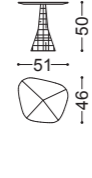

IRIS • Tavolini *Small tables*

Design Castello Lagravinese

Struttura: multistrato noce canaletto, laccatura texturizzata effetto metallo
Piano: noce canaletto

Structure: multilayer canaletto walnut, metal effect textured lacquering
Top: canaletto walnut

art. 77114

art. 77113

art. 77112

CLIFF • Tavolino *Coffee table*

Design Castello Lagravinese

Struttura: Multistrato, laccatura texturizzata effetto metallo
Piano: marmo Sahara noir

Structure: Multilayer, metal effect textured lacquering
Top: Sahara noir marble

art. 77038

art. 77115

MOOR • Mobile bar *Bar cabinet*

Design Castello Lagravinese

Struttura: multistrato noce canalatto
Dettagli: top e pianetto vetro fumè
Base: laccatura texturizzata effetto metallo

Structure: multilayer in canaletto walnut
Details: top and shelf in smoked glass
Base in metal effect textured lacquering

art. 77128

STEM • Sgabello *Stool*

Design Castello Lagravinese

Struttura: base girevole in acciaio
Imbottitura: Poliuretano espanso a densità differenziate

Structure: swivel steel base
Padding: Expanded polyurethane with differentiated density

art. 77129