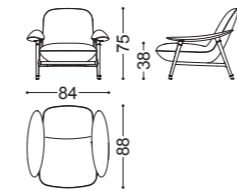

art. 77030 (noce, walnut)

Structure: solid canaletto walnut or black lacquered solid ash-wood
Padding: Expanded polyurethane with differentiated density
Details: feet covering in polished black nickel