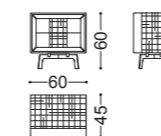

art. 77082S