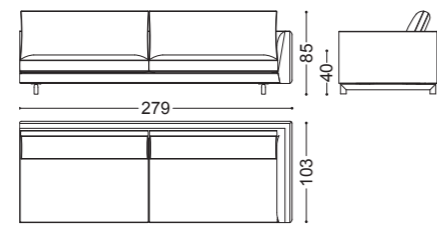

art. 77105/DX