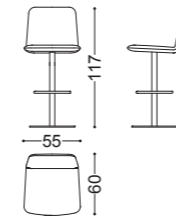

## STEM • Sgabello *Stool*

Design Castello Lagravinese

Struttura: base girevole in acciaio  
Imbottitura: Poliuretano espanso a densità differenziate

Structure: swivel steel base  
Padding: Expanded polyurethane with differentiated density