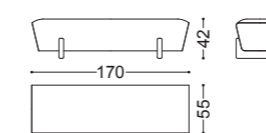

## DAISY • Panca *Bench*

Design Castello Lagravinese

Struttura: Multistrato pioppo massello  
Imbottitura: Poliuretano espanso a densità differenziate  
Dettagli: piedi in noce canaletto massello

Structure: Solid poplar plywood  
Padding: Expanded polyurethane with differentiated density  
Details: feet in solid canaletto walnut