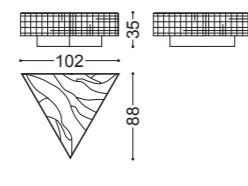

IRIS • Tavolini *Small tables*

Design Castello Lagravinese

Struttura: multistrato noce canaletto, laccatura texturizzata effetto metallo
Piano: noce canaletto

Structure: multilayer canaletto walnut, metal effect textured lacquering
Top: canaletto walnut

art. 77114

art. 77113

art. 77112

CLIFF • Tavolino *Coffee table*

Design Castello Lagravinese

Struttura: Multistrato, laccatura texturizzata effetto metallo
Piano: marmo Sahara noir

Structure: Multilayer, metal effect textured lacquering
Top: Sahara noir marble

art. 77038

art. 77115

MOOR • Mobile bar *Bar cabinet*

Design Castello Lagravinese

Struttura: multistrato noce canalatto
Dettagli: top e pianetto vetro fumè
Base: laccatura texturizzata effetto metallo

Structure: multilayer in canaletto walnut
Details: top and shelf in smoked glass
Base in metal effect textured lacquering

art. 77128

STEM • Sgabello *Stool*

Design Castello Lagravinese

Struttura: base girevole in acciaio
Imbottitura: Poliuretano espanso a densità differenziate

Structure: swivel steel base
Padding: Expanded polyurethane with differentiated density

art. 77129