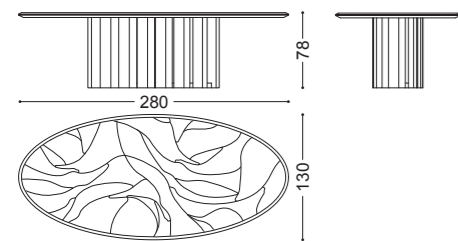

## VENUS • Tavolo ovale *Oval table*

Design Castello Lagravinese

Struttura: base in noce canaletto massello  
con anello di giunzione in metallo  
Piano: marmo

Structure: base in solid canaletto walnut  
with metal junction  
Top: marble