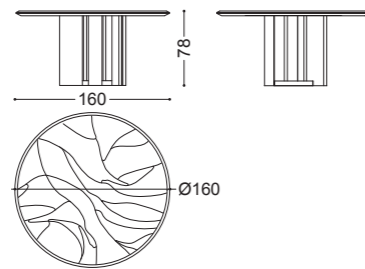

VENUS • Tavolo tondo *Round table*

Design Castello Lagravinese

Struttura: base in noce canaletto massello
con anello di giunzione in metallo
Piano: marmo

Structure: base in solid canaletto walnut
with metal junction
Top: marble

art. 77121

art. 77122

VENUS • Tavolo ovale *Oval table*

Design Castello Lagravinese

Struttura: base in noce canaletto massello
con anello di giunzione in metallo
Piano: marmo

Structure: base in solid canaletto walnut
with metal junction
Top: marble

art. 77120

ZOE • Credenza *Sideboard*

Design Castello Lagravinese

Struttura: multistrato, noce canaletto massello
Dettagli: laccatura texturizzata effetto metallo
Piedini: nichel nero lucido

Structure: plywood, solid walnut canaletto
Details: metal effect textured lacquering
Feet in polished black nickel

art. 77066

MOSS • Credenza *Sideboard*

Design Castello Lagravinese

Struttura: multistrato rivestito in cuoietto
Piano: marmo
Dettagli: piedini in noce canaletto massello

Structure: multilayers covered with leather
Top: marble
Details: legs in solid canaletto walnut

art. 77127