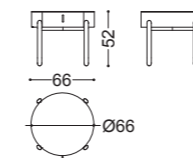

## MOSS • Comodino *Night stand*

Design Castello Lagravinese

Struttura: multistrato rivestito in cuoietto  
Piano: legno  
Dettagli: piedini in noce canaletto massello

Structure: multilayers covered with leather  
Top: wood  
Details: legs in solid canaletto walnut