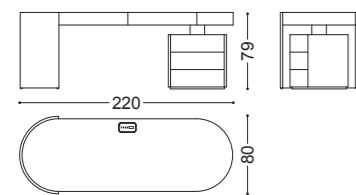

art. 77132

Structure: solid canaletto walnut and multilayers
covered with leather
Top: leather