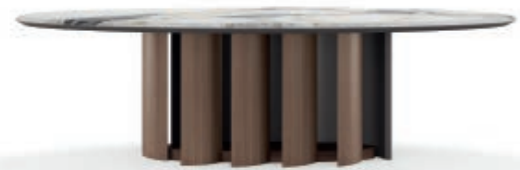

VENUS • Tavolo ovale *Oval table*

Design Castello Lagravinese

Struttura: base in noce canaletto massello
con anello di giunzione in metallo
Piano: marmo

Structure: base in solid canaletto walnut
with metal junction
Top: marble