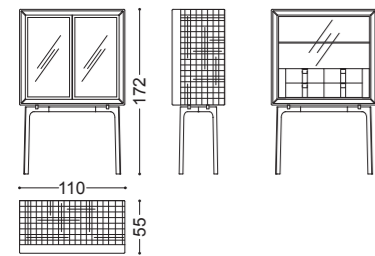

art. 77124

Structure: multilayer, solid walnut canaletto
Details: smoked glass doors and shelves
Feet in polished black nickel