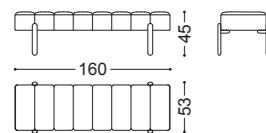

SKY • Letto *Bed*

Design Castello Lagravinese

Struttura: Multistrato abete
Imbottitura: Poliuretano espanso a densità differenziate
Dettagli: piedini in noce canaletto massello

Structure: maple multilayer
Padding: Expanded polyurethane with differentiated density
Details: feet in solid canaletto walnut

art. 77133

art. 77134

SKY • Panca *Bench*

Design Castello Lagravinese

Struttura: Multistrato abete
Imbottitura: Poliuretano espanso a densità differenziate
Dettagli: piedini in noce canaletto massello

Structure: maple multilayer
Padding: Expanded polyurethane with differentiated density
Details: feet in solid canaletto walnut

art. 77135

SIRIO • Letto *Bed*

Design Castello Lagravinese

Struttura: Multistrato pioppo
Imbottitura: Poliuretano espanso a densità differenziate
Dettagli: nichel nero lucido.

Structure: poplar multilayer
Padding: Expanded polyurethane with differentiated density
Details: feet in polished black nickel

art. 77139

art. 77140

DAISY • Panca *Bench*

Design Castello Lagravinese

Struttura: Multistrato pioppo massello
Imbottitura: Poliuretano espanso a densità differenziate
Dettagli: piedi in noce canaletto massello

Structure: Solid poplar plywood
Padding: Expanded polyurethane with differentiated density
Details: feet in solid canaletto walnut

art. 77080