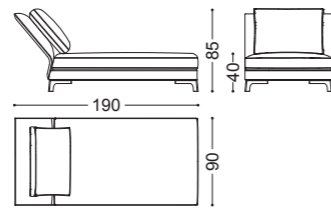

ASTER • Divano Sofa

Design Castello Lagravinese

Struttura: Multiestrato abete massello
Imbottitura: Poliuretano espanso a densità differenziate
Schienale in piuma d'oca con inserto in poliuretano espanso
Seduta in poliuretano espanso e memory foam
Piedini in nichel nero lucido

Structure: Solid fir plywood
Padding: Expanded polyurethane with differentiated density
Back in goose feather with polyurethane foam insert
Seat in polyurethane foam and memory foam
Feet in polished black nickel

IVY • Divano Sofa

Design Castello Lagravinese

Struttura: Multiestrato abete massello
Imbottitura: Poliuretano espanso a densità differenziate
Schienale in piuma d'oca con inserto in poliuretano espanso
Seduta in memory foam e mantella in piuma d'oca
Piedini in noce canaletto massello

Structure: Solid fir plywood
Padding: Expanded polyurethane with differentiated density
Back in goose feather with polyurethane foam insert
Seat in memory foam with a goose feather covering
Feet in solid canaletto walnut

BLOSSOM • Divano Sofa

Design Castello Lagravinese

Struttura: Multiestrato abete massello
Imbottitura: Poliuretano espanso a densità differenziate
Schienale in piuma d'oca con inserto in poliuretano espanso
Seduta in poliuretano espanso e memory foam
Piedini in nichel nero lucido

Structure: Solid fir plywood
Padding: Expanded polyurethane with differentiated density
Back in goose feather with polyurethane foam insert
Seat in polyurethane foam and memory foam
Feet in polished black nickel

art. 77111

IVY • Poltrona Armchair • Pouff Footrest

Design Castello Lagravinese