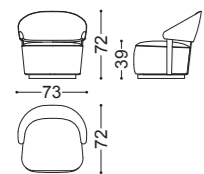

HOLLY • Poltrona *Armchair*

Design Castello Lagravinese

Struttura: Multistrato abete massello
Imbottitura: Poliuretano espanso a densità differenziate
Dettagli: struttura in nichel nero lucido

Structure: Solid fir plywood
Padding: Expanded polyurethane with differentiated density
Details: structure in polished black nickel

art. 77029

HOLLY • Poltroncina girevole *Swivel small armchair*

Design Castello Lagravinese

Struttura: Multistrato abete massello
Imbottitura: Poliuretano espanso a densità differenziate
Dettagli: struttura in nichel nero lucido

Structure: Solid fir plywood
Padding: Expanded polyurethane with differentiated density
Details: structure in polished black nickel

art. 77110

GAIA • Poltrona *Armchair* • Pouff *Footrest*

Design Castello Lagravinese

Struttura: noce canaletto massello oppure frassino massello laccato nero
Imbottitura: Poliuretano espanso a densità differenziate
Dettagli: copripiedini in nichel nero lucido

art. 77030 (noce, walnut)

Structure: solid canaletto walnut or black lacquered solid ash-wood
Padding: Expanded polyurethane with differentiated density
Details: feet covering in polished black nickel

art. 77096

TULIP • Poltroncina girevole *Swivel small armchair*

Design Castello Lagravinese

Struttura: Multistrato abete massello
Imbottitura: Poliuretano espanso a densità differenziate
Dettagli: base girevole in laccatura nero lucido

Structure: Solid fir plywood
Padding: Expanded polyurethane with differentiated density
Details: swivel base in shiny black lacquering

art. 77032