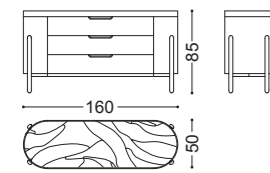

MOSS • Comò *Chest of drawers*

Design Castello Lagravinese

Struttura: multistrato rivestito in cuoietto
Piano: marmo
Dettagli: piedini in noce canaletto massello

Structure: multilayers covered with leather
Top: marble
Details: legs in solid canaletto walnut

art. 77137

ZOE • Settimanale *Chest of drawers*

Design Castello Lagravinese

Struttura: multistrato, noce canaletto massello
Dettagli: laccatura texturizzata effetto metallo
Piedini: nichel nero lucido

Structure: plywood, solid walnut canaletto
Details: metal effect textured lacquering
Feet in polished black nickel

art. 77086

MOSS • Comodino *Night stand*

Design Castello Lagravinese

Struttura: multistrato rivestito in cuoietto
Piano: legno
Dettagli: piedini in noce canaletto massello

Structure: multilayers covered with leather
Top: wood
Details: legs in solid canaletto walnut

art. 77136

ZOE • Comodino *Night stand*

Design Castello Lagravinese

Struttura: multistrato, noce canaletto massello
Dettagli: laccatura texturizzata effetto metallo
Piedini: nichel nero lucido

Structure: plywood, solid walnut canaletto
Details: metal effect textured lacquering
Feet in polished black nickel

art. 77082S