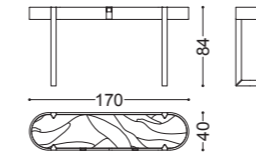

VIOLET • Toilette *Dressing table*

Design Castello Lagravinese

Struttura: multistrato, noce canaletto massello
Piano: marmo Dover White
Dettagli: inserto e rivestimento cuoietto
Specchiera nichel nero lucido con lampadina

Structure: plywood, solid walnut canaletto
Top: Dover White marble
Details: leather insert and coating
Mirror in polished black nickel with light

art. 77048

DAISY • Pouff *Footrest*

Design Castello Lagravinese

Struttura: Multistrato abete massello
Imbottitura: Poliuretano espanso a densità differenziate
Dettagli: base laccatura nero lucido

Structure: Solid fir plywood
Padding: Expanded polyurethane with differentiated density
Details: base in shiny black lacquering

art. 77081

VIOLET • Consolle *Console table*

Design Castello Lagravinese

Struttura: multistrato, noce canaletto massello
Piano: marmo Dover White
Dettagli: inserto e rivestimento cuoietto

Structure: plywood, solid walnut canaletto
Top: Dover White marble
Details: leather insert and coating

art. 77046

art. 77047