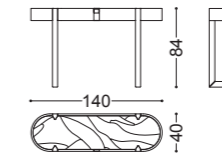

VIOLET • Toilette *Dressing table*

Design Castello Lagravinese

Struttura: multistrato, noce canaletto massello
Piano: marmo Dover White
Dettagli: inserto e rivestimento cuoietto
Specchiera nichel nero lucido con lampadina

Structure: plywood, solid walnut canaletto
Top: Dover White marble
Details: leather insert and coating
Mirror in polished black nickel with light

art. 77048

DAISY • Pouff *Footrest*

Design Castello Lagravinese

Struttura: Multistrato abete massello
Imbottitura: Poliuretano espanso a densità differenziate
Dettagli: base laccatura nero lucido

Structure: Solid fir plywood
Padding: Expanded polyurethane with differentiated density
Details: base in shiny black lacquering

art. 77081

VIOLET • Consolle *Console table*

Design Castello Lagravinese

Struttura: multistrato, noce canaletto massello
Piano: marmo Dover White
Dettagli: inserto e rivestimento cuoietto

Structure: plywood, solid walnut canaletto
Top: Dover White marble
Details: leather insert and coating

art. 77046

art. 77047