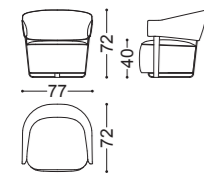

## HOLLY • Poltrona *Armchair*

Design Castello Lagravinese

Struttura: Multistrato abete massello  
Imbottitura: Poliuretano espanso a densità differenziate  
Dettagli: struttura in nichel nero lucido

Structure: Solid fir plywood  
Padding: Expanded polyurethane with differentiated density  
Details: structure in polished black nickel