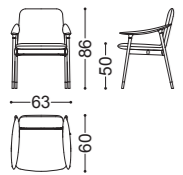

art. 77063 (noce, *walnut*)