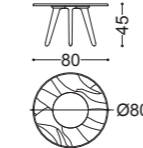

## LOTUS • Tavolini *Small tables*

Design Castello Lagravinese

Struttura: noce canaletto massello  
Piano: marmo Dover White

Structure: solid canaletto walnut  
Top: Dover White marble

art. 77035

art. 77036