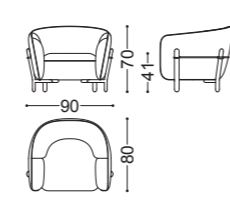

ASTER • Divano Sofa

Design Castello Lagravinese

Struttura: Multiestrato abete massello
Imbottitura: Poliuretano espanso a densità differenziate
Schienale in piuma d'oca con inserto in poliuretano espanso
Seduta in poliuretano espanso e memory foam
Piedini in nichel nero lucido

Structure: Solid fir plywood
Padding: Expanded polyurethane with differentiated density
Back in goose feather with polyurethane foam insert
Seat in polyurethane foam and memory foam
Feet in polished black nickel

IVY • Divano Sofa

Design Castello Lagravinese

Struttura: Multiestrato abete massello
Imbottitura: Poliuretano espanso a densità differenziate
Schienale in piuma d'oca con inserto in poliuretano espanso
Seduta in memory foam e mantella in piuma d'oca
Piedini in noce canaletto massello

Structure: Solid fir plywood
Padding: Expanded polyurethane with differentiated density
Back in goose feather with polyurethane foam insert
Seat in memory foam with a goose feather covering
Feet in solid canaletto walnut

BLOSSOM • Divano Sofa

Design Castello Lagravinese

Struttura: Multiestrato abete massello
Imbottitura: Poliuretano espanso a densità differenziate
Schienale in piuma d'oca con inserto in poliuretano espanso
Seduta in poliuretano espanso e memory foam
Piedini in nichel nero lucido

Structure: Solid fir plywood
Padding: Expanded polyurethane with differentiated density
Back in goose feather with polyurethane foam insert
Seat in polyurethane foam and memory foam
Feet in polished black nickel

IVY • Poltrona Armchair • Pouff Footrest

Design Castello Lagravinese