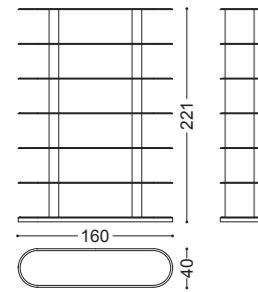

art. 77131

Structure: solid canaletto walnut
Details: shelves in smoked glass