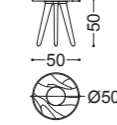

## LOTUS • Tavolini *Small tables*

Design Castello Lagravinese

Struttura: noce canaletto massello  
Piano: marmo Dover White

Structure: solid canaletto walnut  
Top: Dover White marble

art. 77035

art. 77036