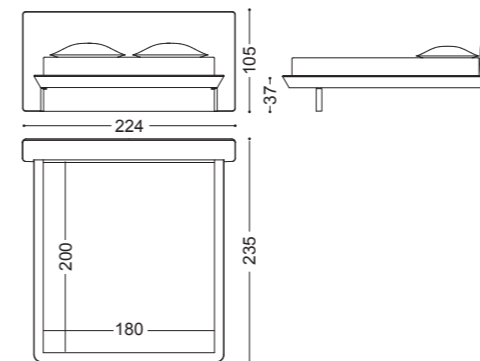

SKY • Letto *Bed*

Design Castello Lagravinese

Struttura: Multistrato abete
Imbottitura: Poliuretano espanso a densità differenziate
Dettagli: piedini in noce canaletto massello

Structure: maple multilayer
Padding: Expanded polyurethane with differentiated density
Details: feet in solid canaletto walnut

art. 77133

art. 77134

SKY • Panca *Bench*

Design Castello Lagravinese

Struttura: Multistrato abete
Imbottitura: Poliuretano espanso a densità differenziate
Dettagli: piedini in noce canaletto massello

Structure: maple multilayer
Padding: Expanded polyurethane with differentiated density
Details: feet in solid canaletto walnut

art. 77135

SIRIO • Letto *Bed*

Design Castello Lagravinese

Struttura: Multistrato pioppo
Imbottitura: Poliuretano espanso a densità differenziate
Dettagli: nichel nero lucido.

Structure: poplar multilayer
Padding: Expanded polyurethane with differentiated density
Details: feet in polished black nickel

art. 77139

art. 77140

DAISY • Panca *Bench*

Design Castello Lagravinese

Struttura: Multistrato pioppo massello
Imbottitura: Poliuretano espanso a densità differenziate
Dettagli: piedi in noce canaletto massello

Structure: Solid poplar plywood
Padding: Expanded polyurethane with differentiated density
Details: feet in solid canaletto walnut

art. 77080