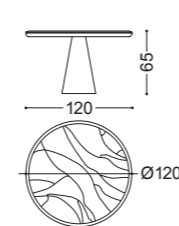

## GEO • Tavolo *Table*

Design Castello Lagravinese

Struttura: base in metallo texturizzata  
Piano: marmo Dover White

Structure: textured metal base  
Top: Dover White marble

art. 77117