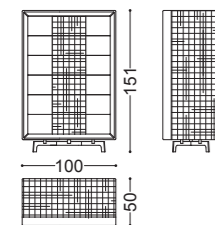

art. 77086

MOSS • Comodino *Night stand*

Design Castello Lagravinese

Struttura: multistrato rivestito in cuoietto
Piano: legno
Dettagli: piedini in noce canaletto massello

Structure: multilayers covered with leather
Top: wood
Details: legs in solid canaletto walnut