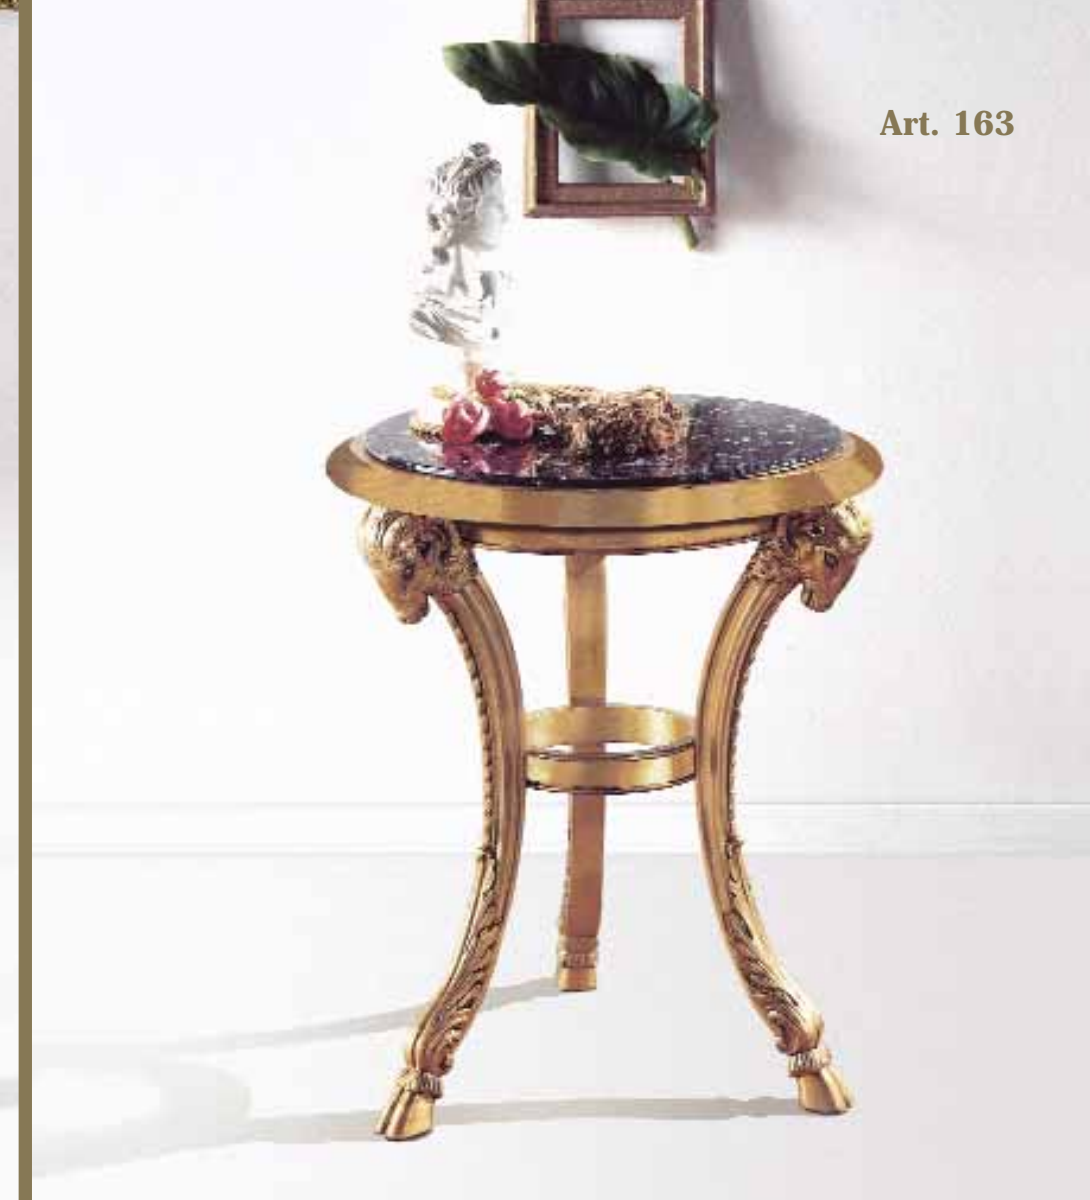

Art. 157

Art. 163