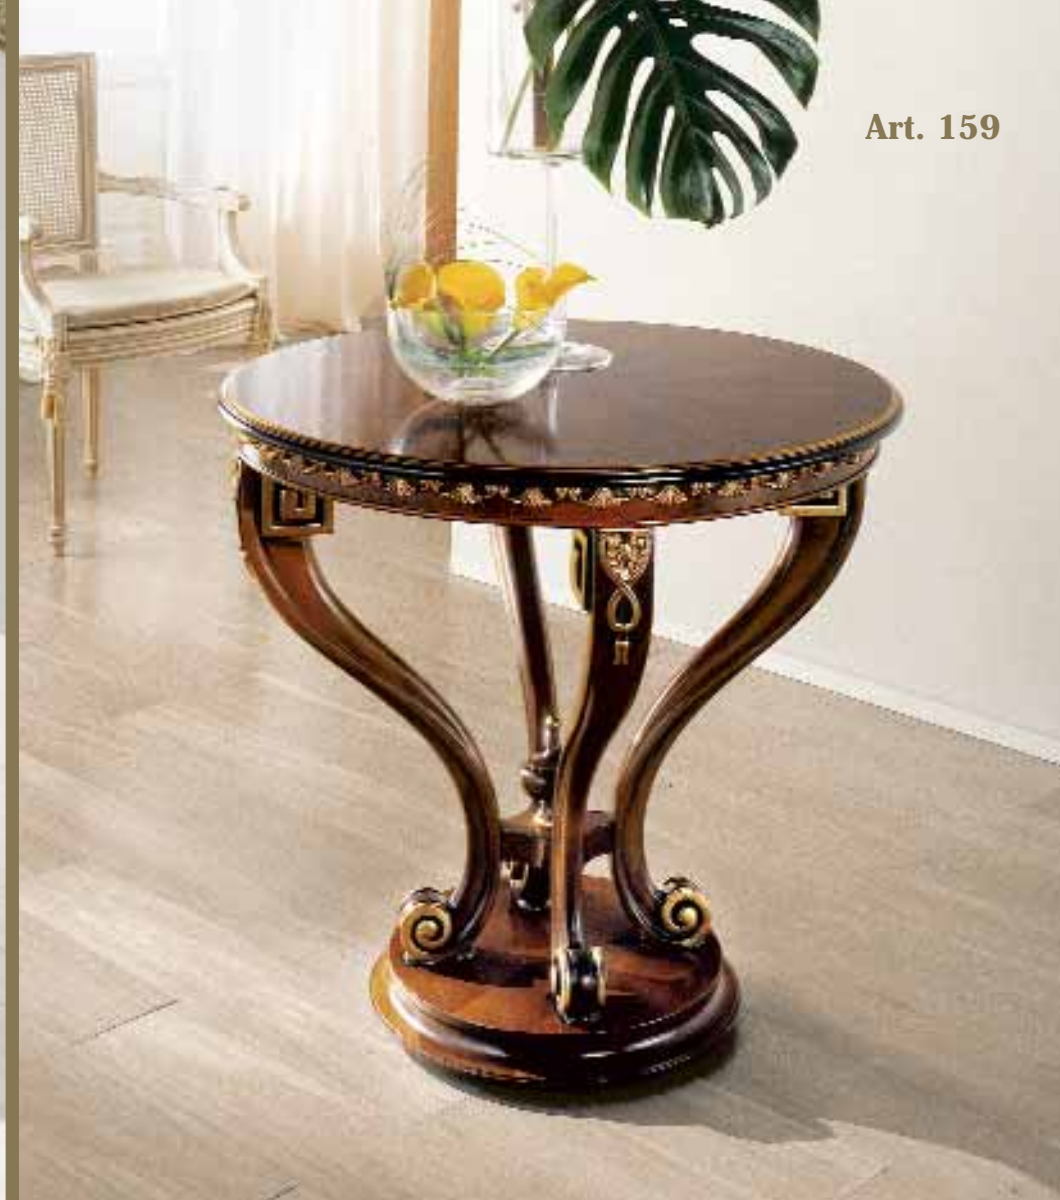

Art. 159

cm. 53x75x78h

Bachecca in legno con particolari intagliati a mano.
Base in radica di mirto. Finitura in noce e oro foglia anticato.
*Wooden show-case with hand carved details.
Base in myrtle briar. Finish walnut and antique gold leaf.*

Finitura - finish: NM - OA

Art. 159 Tavolo - Table

cm. ø80x75h

Tavolo in legno con piano in radica di noce.
Finitura noce e particolari in oro foglia.
*Wooden table with top in walnut briar.
Finish walnut wood and golden leaf details.*

Finitura - finish: NC - OP

Art. 175 Tavolino - Small table

cm. ø70x75h

Tavolino in legno con particolari intagliati a mano.
Piano in radica di ulivo. Finitura noce e oro foglia anticato.
*Small table in wood with hand carved details.
Top in olive briar. Finish walnut and antique gold leaf.*

Finitura - finish: NM - OA

Art. 174 Bachecca - Show-case

cm. 53x75x78h

Bachecca in legno con particolari intagliati a mano.
Base in radica di mirto. Finitura in noce e oro foglia anticato.
*Wooden show-case with hand carved details.
Base in myrtle briar. Finish walnut and antique gold leaf.*

Finitura - finish: NM - OA