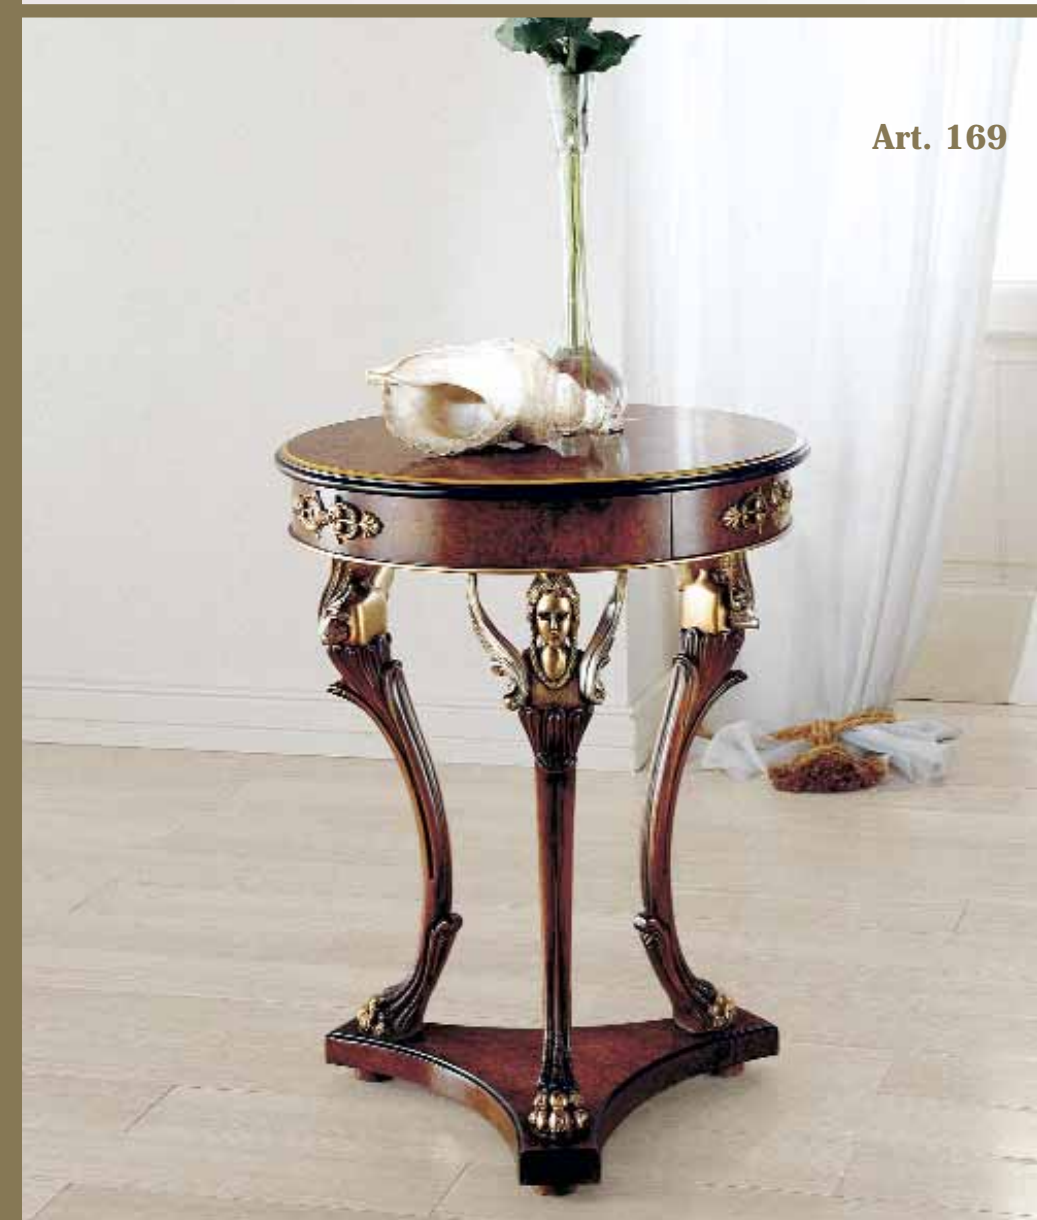

Art. 170 Bachecca - Show-case

Art. 169