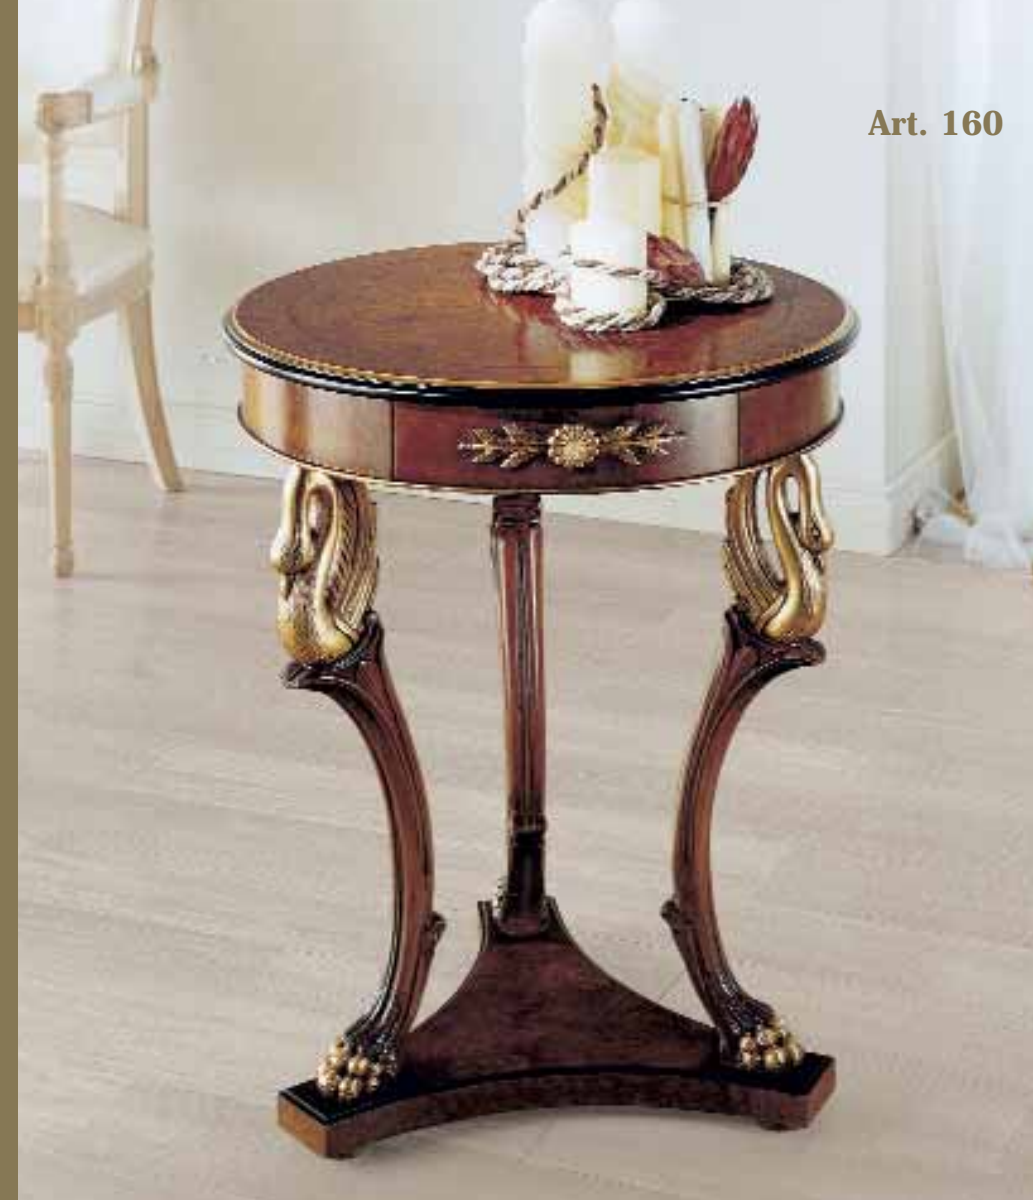

Art. 160 Tavolino - Small table

cm. ø60x75h

Tavolino in legno con particolari intagliati a mano.

Piano in radica di mirto con cassettino. Finitura noce e oro foglia.

Wooden small table with hand carved details myrtle briar top with drawer.

Finish in walnut and golden leaf.

Finitura - *finish*: NM - OA

Art. 167 Tavolino - Small table

cm. ø53x72h

Tavolino in legno intagliato a mano,

Piano in radica di mirto con ghiera cesellata in ottone dorato.

Hand carved wooden small table.

Myrtle briar top with chiselled ferrule in golden brass.

Finitura - *finish*: NM - OA

Art. 168 Tavolino - Small table

cm. ø53x75h

Tavolino Impero in legno con particolari intagliati a mano.

Piano in radica di mirto.

Empire style wooden small table with hand carved details.

Top in myrtle briar.

Finitura - *finish*: NM - OA

Art. 164 Tavolino - Small table

cm. ø60x75h

Tavolino in legno con particolari intagliati a mano.

Piano in radica di mirto con cassettino. Finitura noce e oro foglia.

Wooden small table with hand carved details myrtle briar top with drawer.

Finish in walnut and golden leaf.

Finitura - *finish*: NM - OA

Art. 160