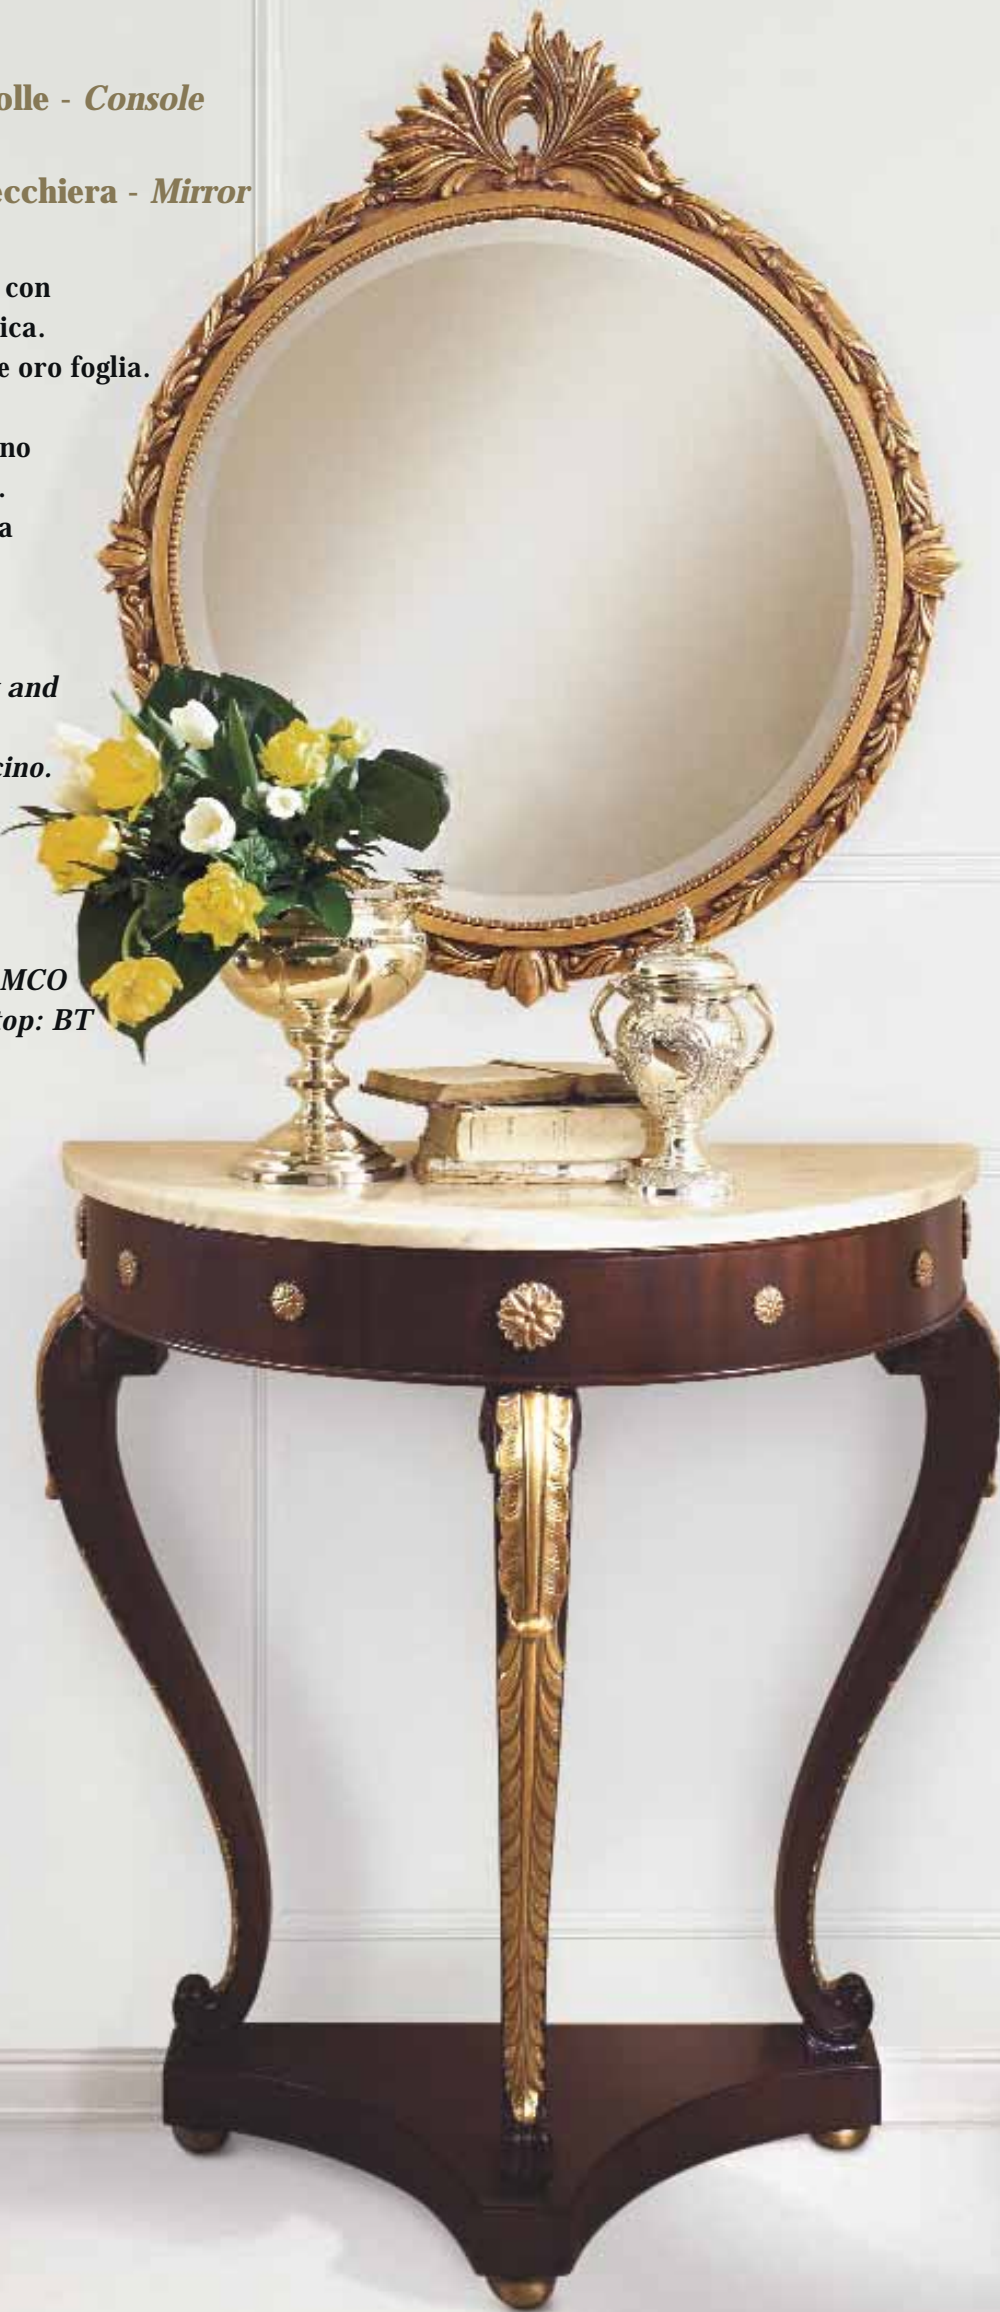

Art. 214 Consolle - Console
cm. 85x42x92h

Art. 214/S Specchiera - Mirror
cm. ø80x90h

Consolle in legno con particolari in radica.
Finitura mogano e oro foglia.
Marmo Botticino.

Specchiera in legno intagliata a mano.
Finitura oro foglia spelato rosso.

Console in hand carved wood.
Finish mahogany and gold leaf.

Mirror in hand carved wood.
Finish scratched red gold leaf.

Finitura - finish: MCO
Marmo - marble top: BT