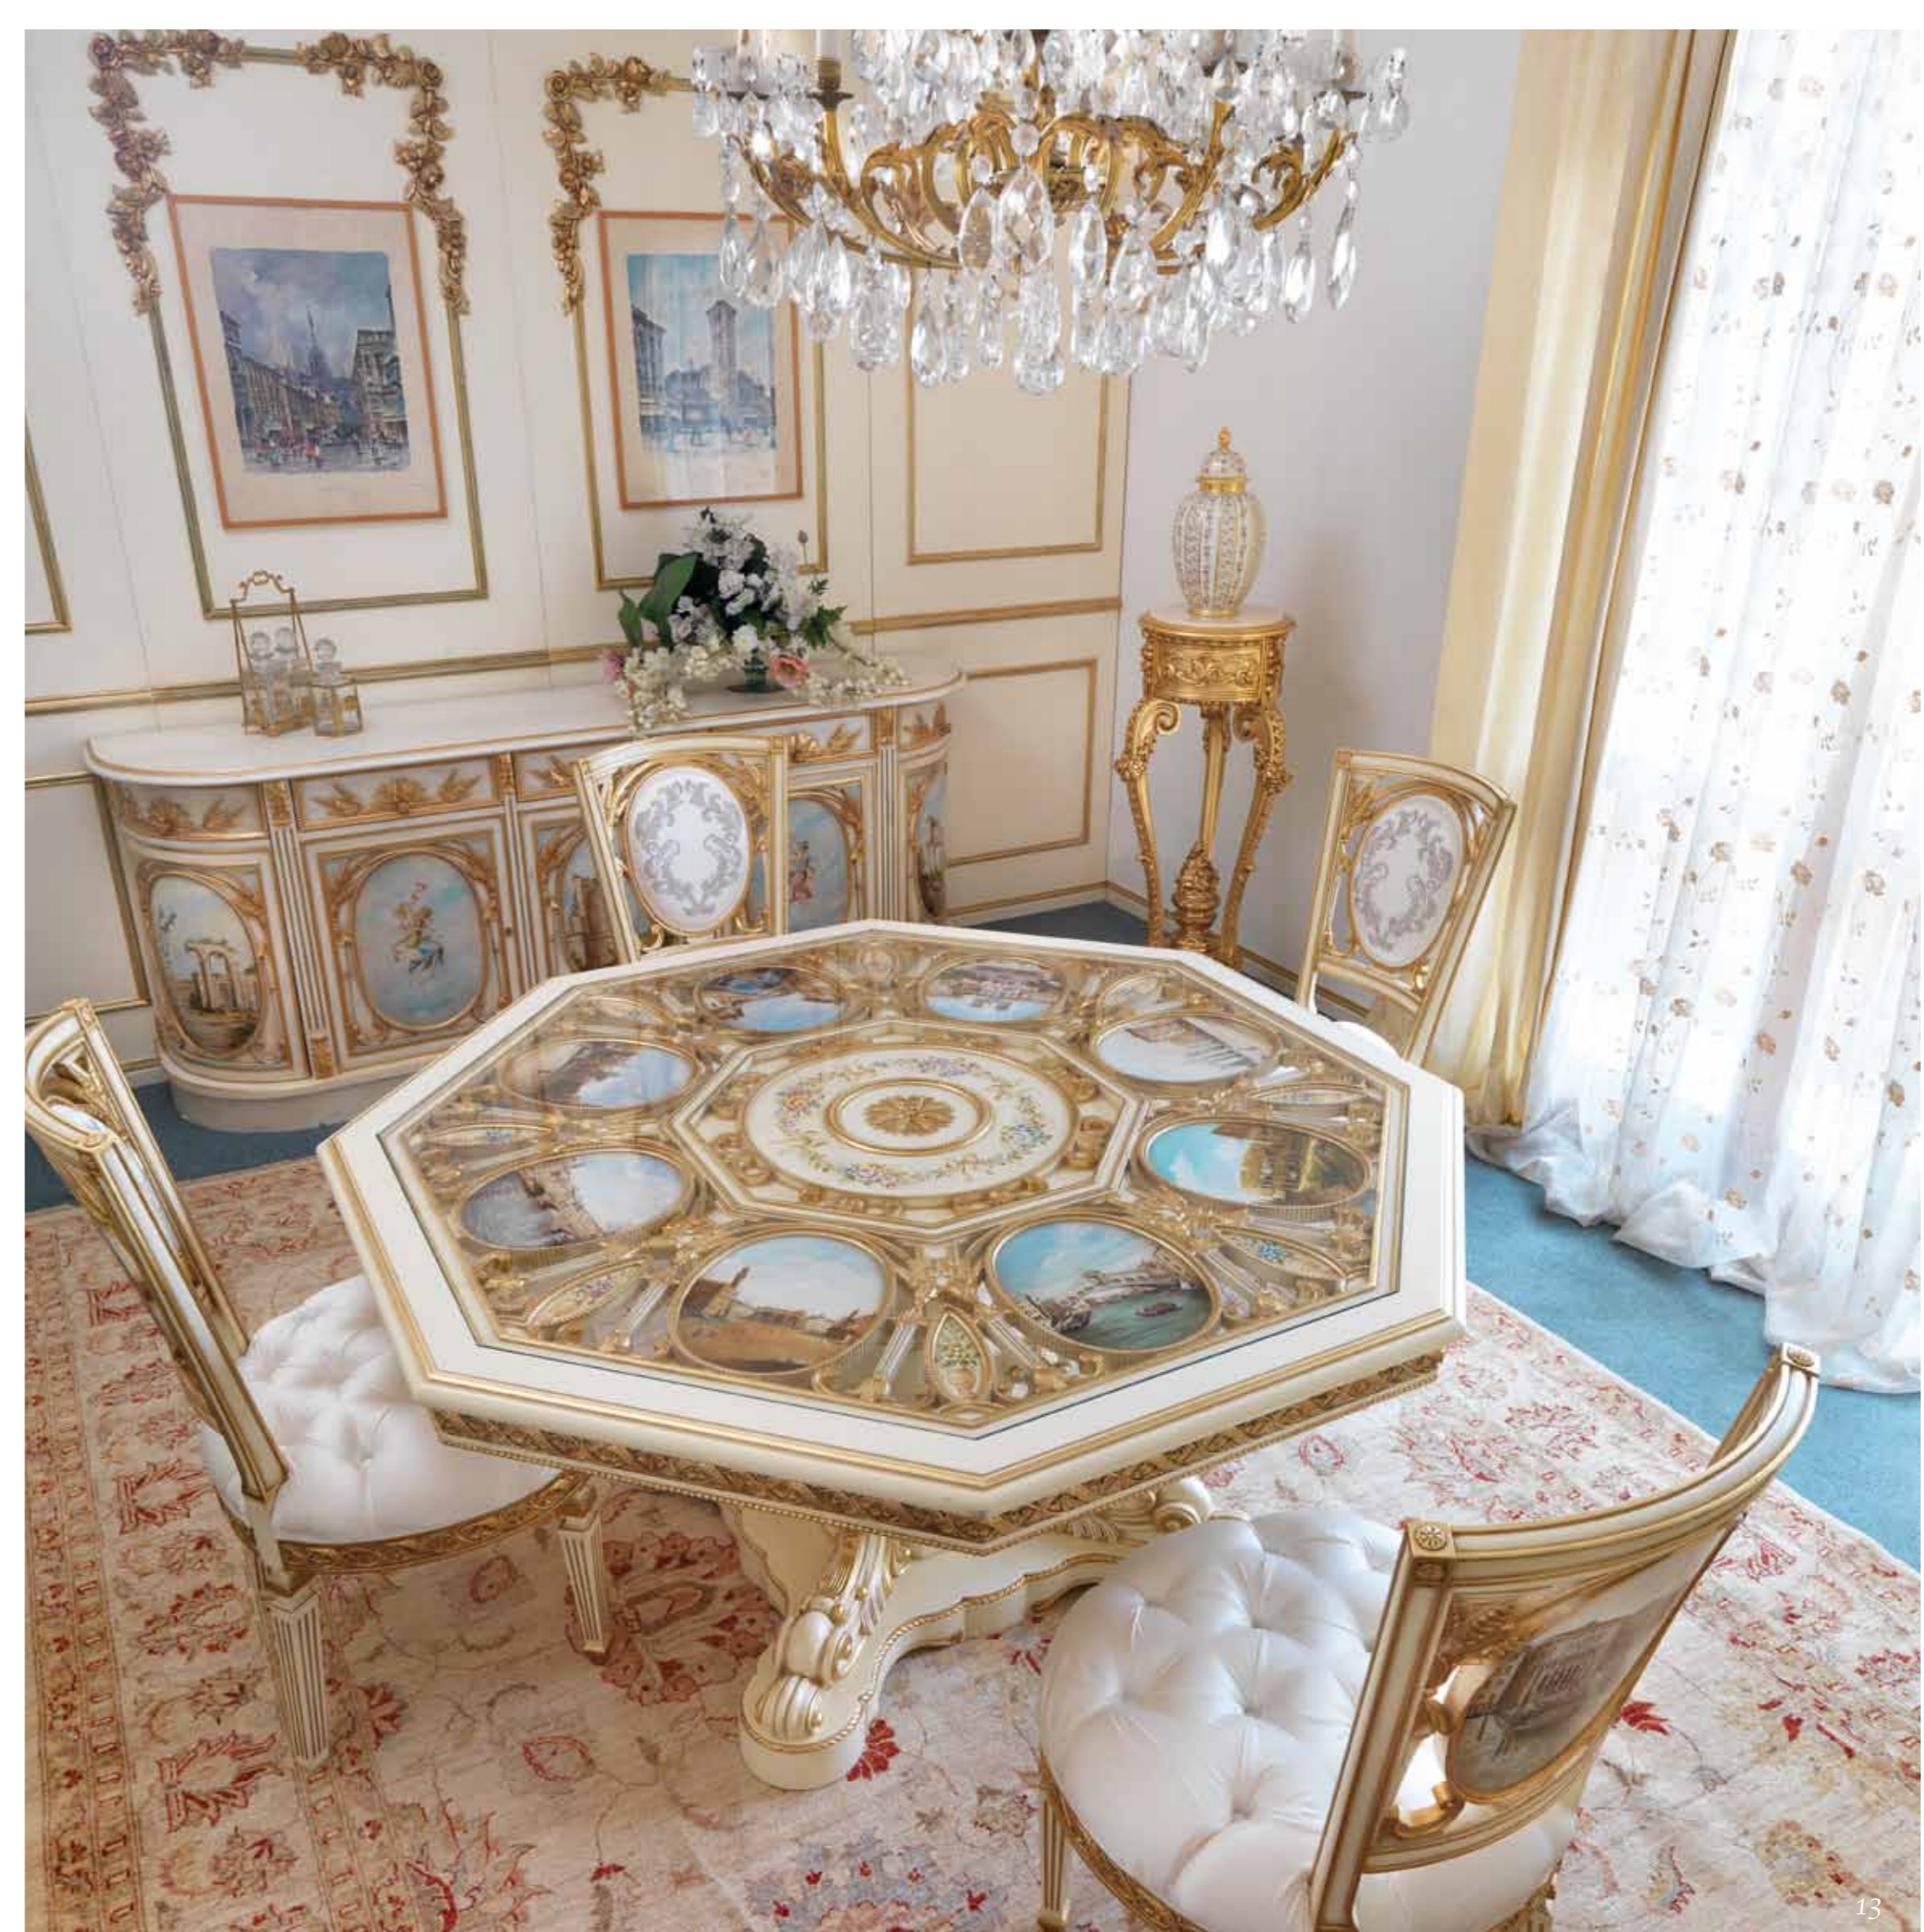

Art. 1814/T
Tavolo da pranzo / Dining Table / Стол обеденный
H 78 x Ø 160

Art. 1815/P
Poltrona / Armchair / Кресло
H 104 x 63 x 75

Art. 1815/S
Sedia / Side chair / Стул
H 104 x 60 x 68

Finitura laccato patinato & oro antico, decorato a mano
Antique ivory & gold, hand painting
Отделка – окрас с патиной & золото со старением
Ручная роспись