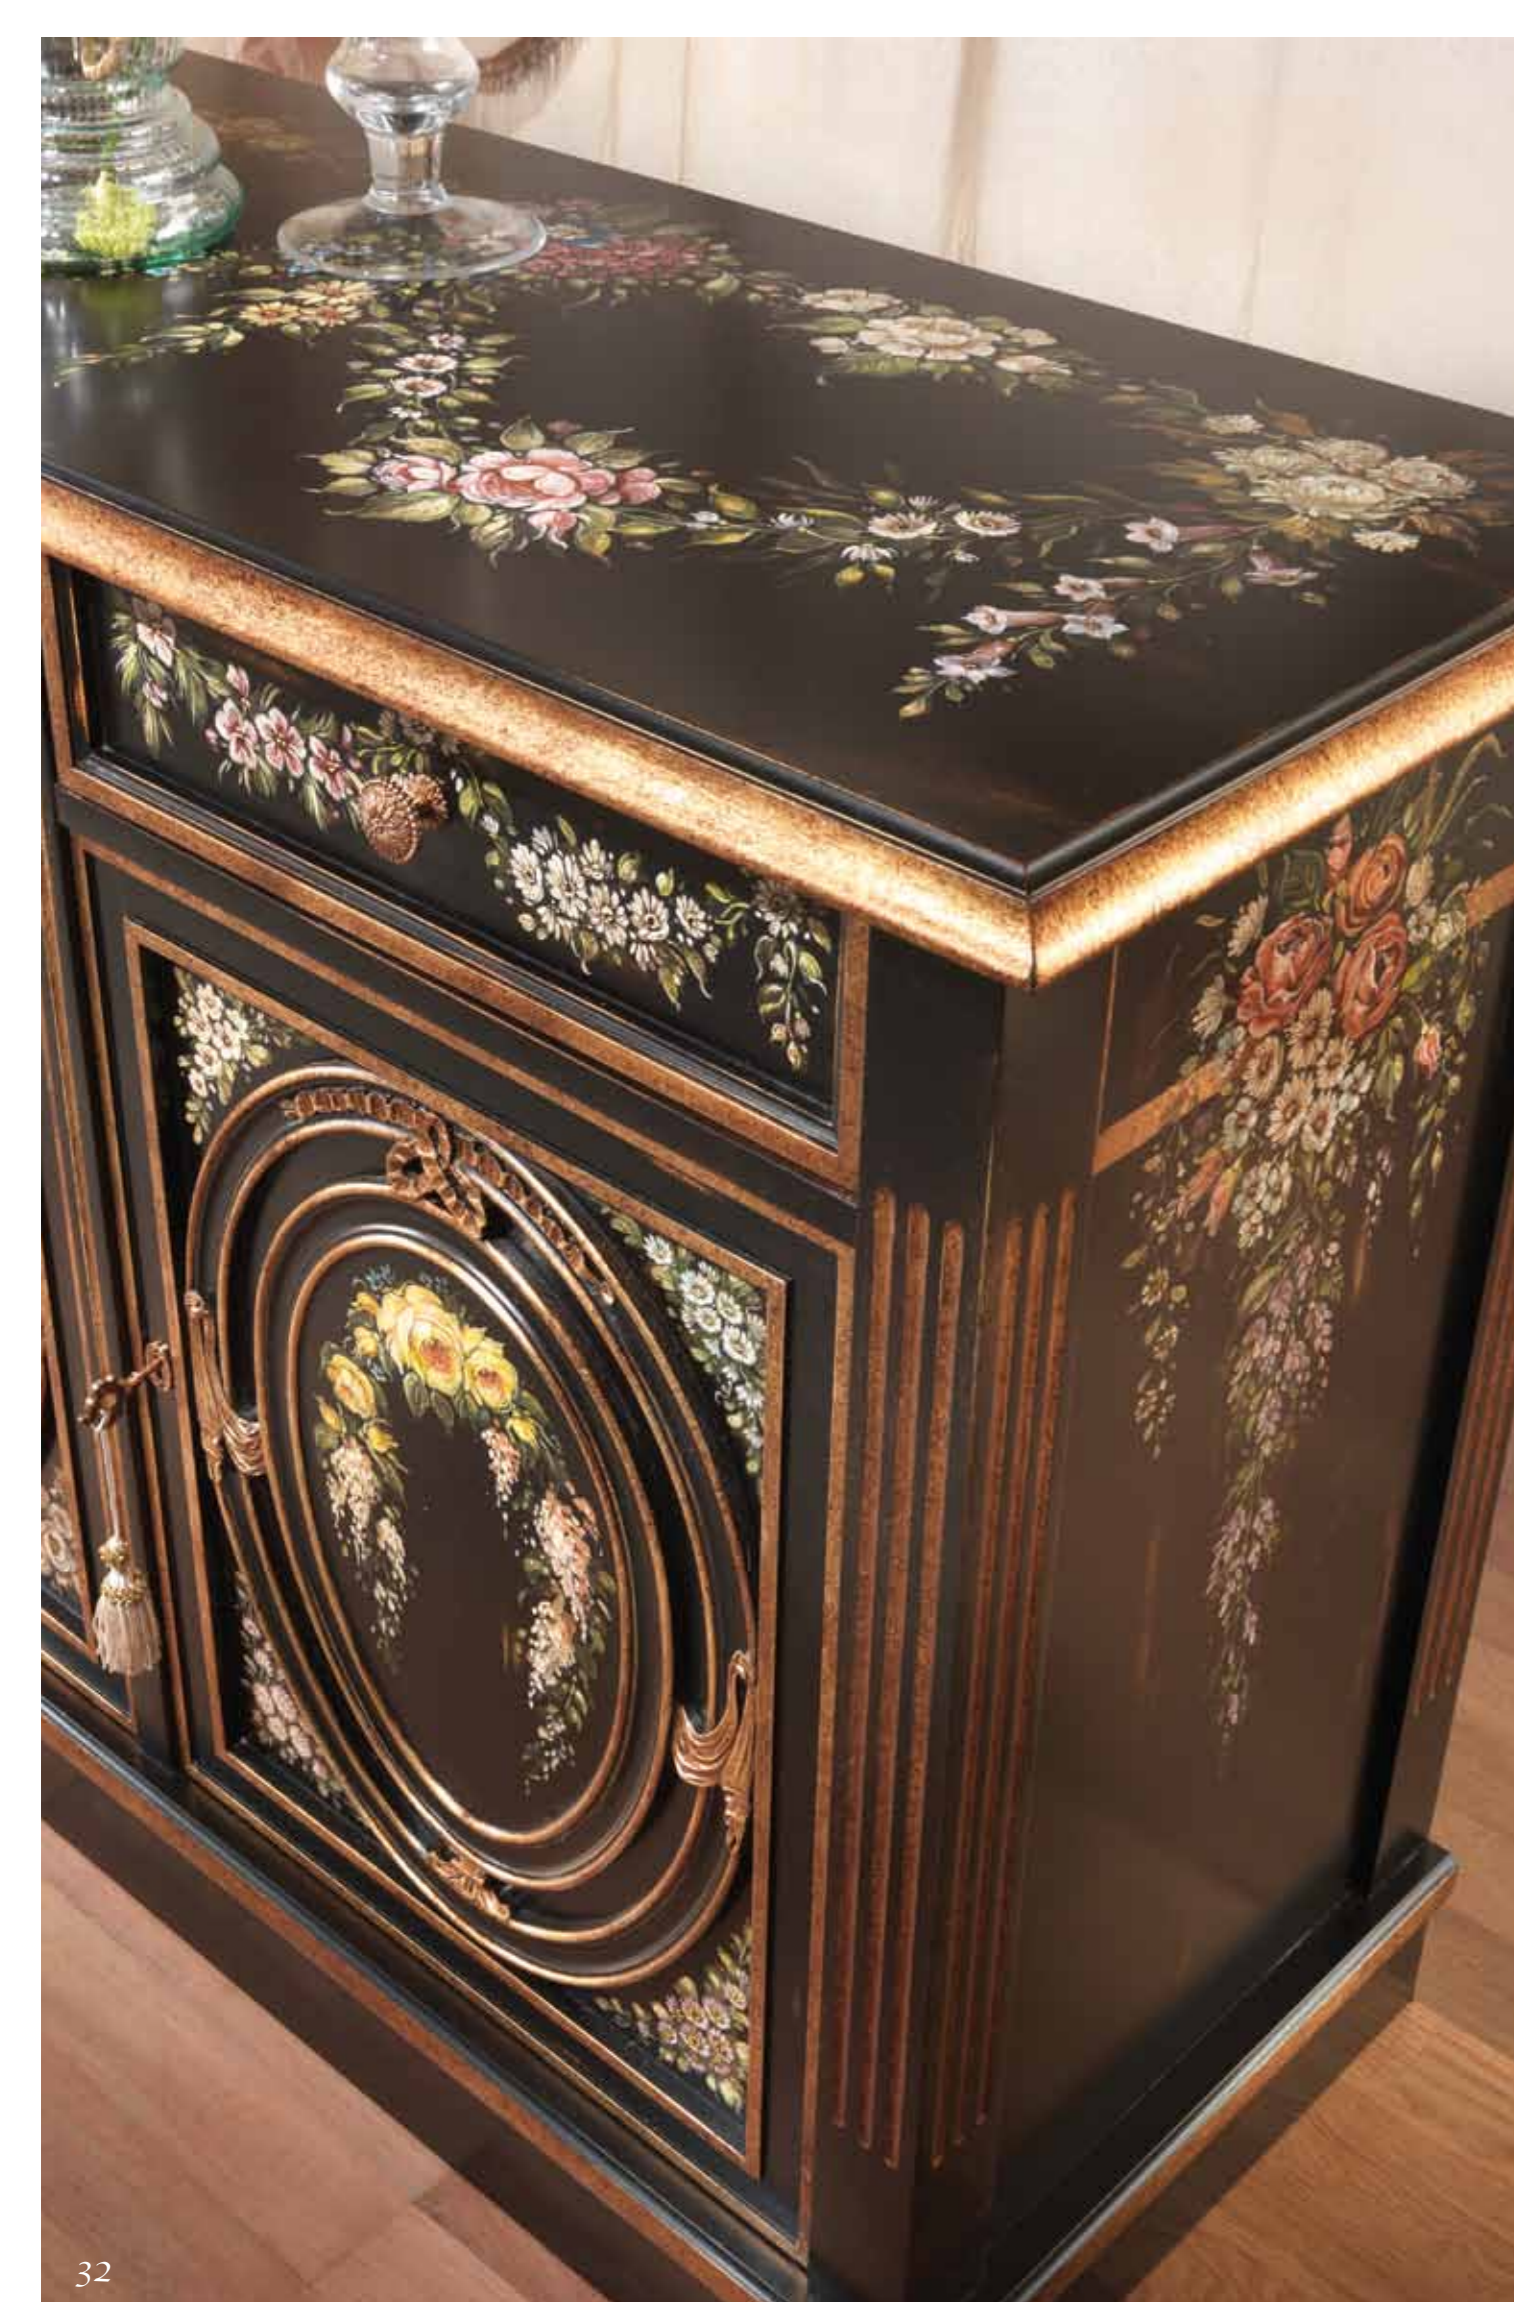

Art. 1766/T
Tavolo da pranzo / Dining Table / Стол обеденный
H 78 Ø 185

Art. 1766/P
Poltrona / Armchair / Кресло
H 111 x 66 x 60

Art. 1766/S
Sedia / Side chair / Стул
H 108 x 55 x 58

Finitura citronier, decorato a mano
Satinwood finish & hand painting
Отделка citronier, ручная роспись