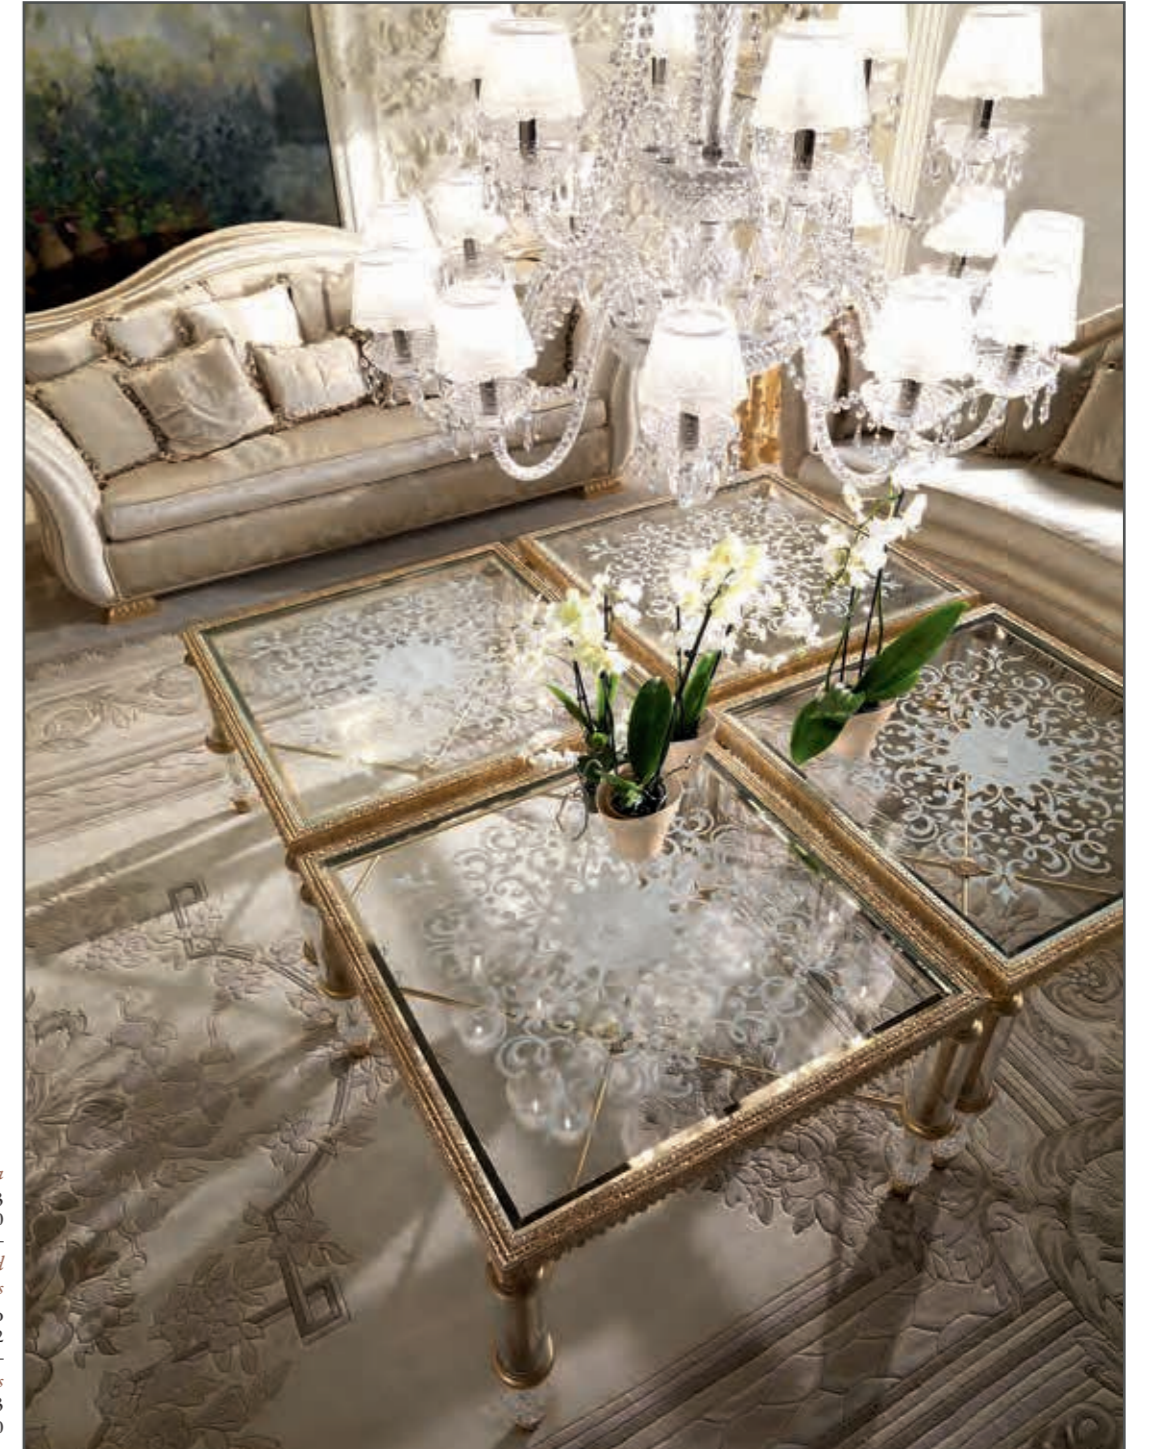

3-seaters sofa
ANE-43
310 x 130 x h.100

*central table composed
of 4 side tables*
CRYS-77o
91 x 91 x h.62

chandelier 12+6 lights
CHA-CRYS-333
ø110 x h.160