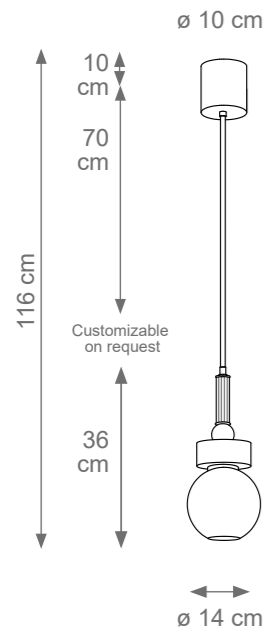

Etienne Pendant Light
Code F808108
Type 1 light electrification x Max 28W E14 CE
Size: cm. 36 h x 16 ø - 2,2 kg

Fifi Pendant Light
Code F808109
Type 1 light electrification x Max 28W E14 CE
Size: cm. 46 h x 10 ø - 1,2 kg