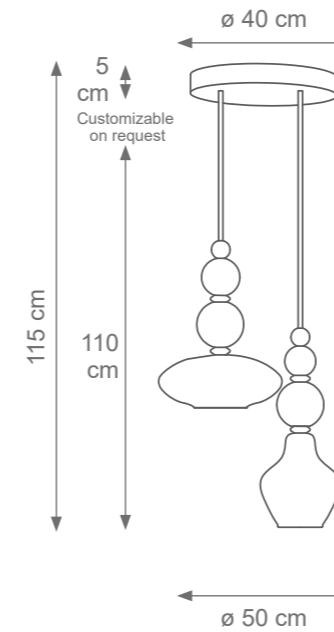

Divas Chandelier
Code F807766
Type 2 lights electrification x Max 28W E14 CE
Size: cm. 115 h x 50 ø - 12 kg