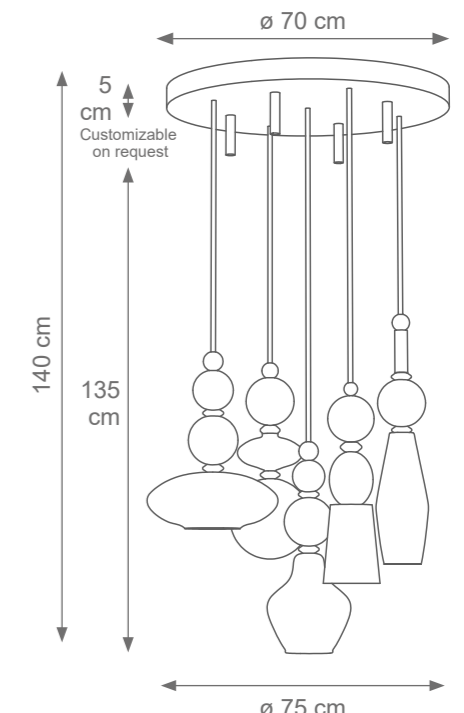

Divas Chandelier
Code F807767
Type 3 lights electrification x Max 28W E14 CE
Size: cm. 115 h x 45 ø - 15 kg

Divas Chandelier
Code F807595
Type 5 lights electrification x Max 28W E14 CE
Size: cm. 140 h x 75 ø - 23 kg