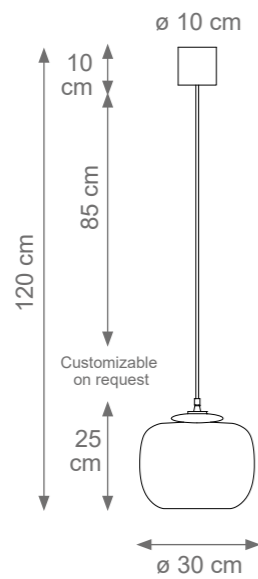

Specchia Pendant Light
Code: F808000
Type 1 light electrification x
Max 28W E14 CE
Size: cm. 25 h x 30 ø - 3 kg