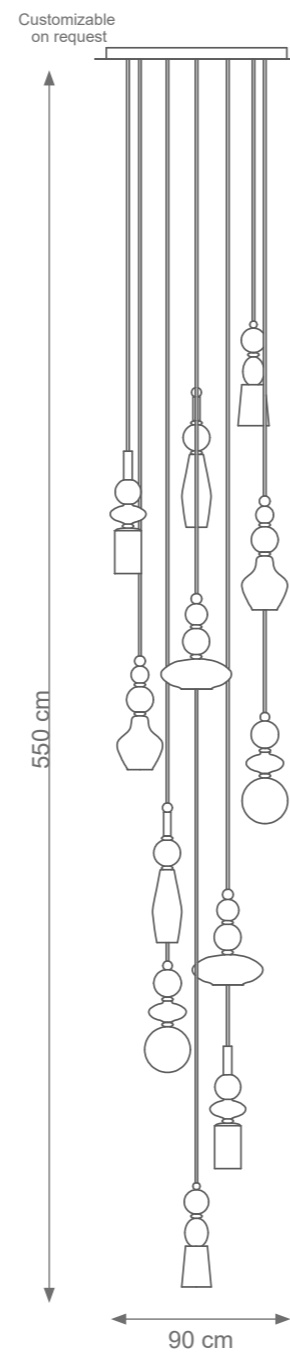

Grand Divas Chandelier
Code: F807804
Type 12 lights electrification
x Max 28W E14 CE
Size: cm. 550 h x 90 ø - 46 kg