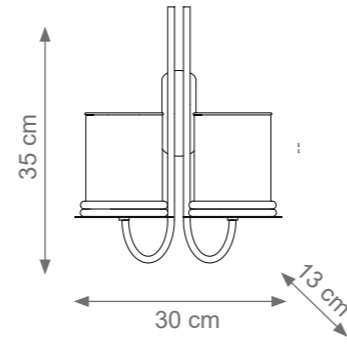

London Applique
Code: L808206
Type 2 lights electrification x Max 28W E14 CE
Size: cm. 35 h x 30 l x 13 w - 1,5 kg