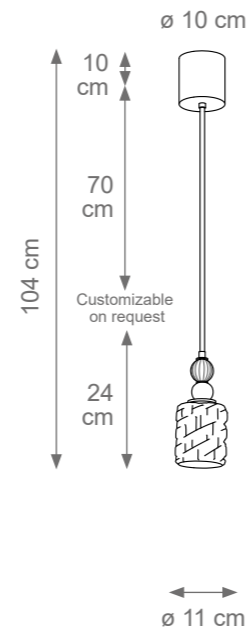

Etienne Pendant Light
Code F808108
Type 1 light electrification x Max 28W E14 CE
Size: cm. 36 h x 16 ø - 2,2 kg

Fifi Pendant Light
Code F808109
Type 1 light electrification x Max 28W E14 CE
Size: cm. 46 h x 10 ø - 1,2 kg