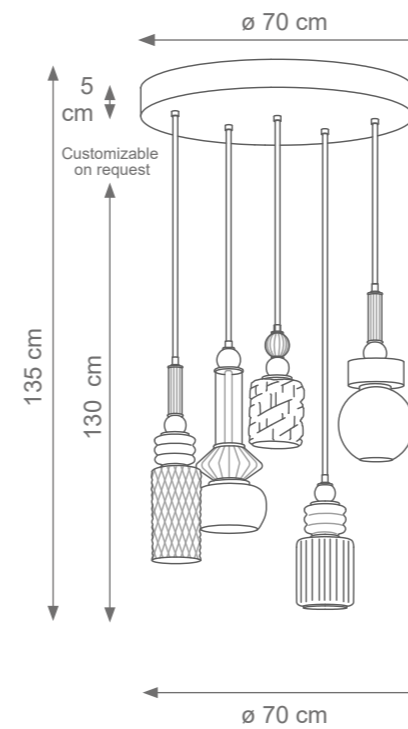

Etienne Pendant Light
Code F808108
Type 1 light electrification x Max 28W E14 CE
Size: cm. 36 h x 16 ø - 2,2 kg

Fifi Pendant Light
Code F808109
Type 1 light electrification x Max 28W E14 CE
Size: cm. 46 h x 10 ø - 1,2 kg

Clotilde Pendant Light
Code F808105
Type 1 light electrification x Max 28W E14 CE
Size: cm. 24 h x 11 ø - 1 kg

Lolite Chandelier
Code F808284
Type 2 lights electrification x Max 28W E14 CE
Size: cm. 135 h x 40 ø - 8 kg

Lolite Chandelier
Code F808229
Type 3 lights electrification x Max 28W E14 CE
Size: cm. 135 h x 45 ø - 9 kg

Silvy Pendant Light
Code F808112
Type 1 light electrification x Max 28W E14 CE
Size: cm. 27 h x 13 ø - 1 kg

Marie Pendant Light
Code F808111
Type 1 light electrification x Max 28W E14 CE
Size: cm. 37 h x 15 ø - 1,1 kg

Josephine Pendant Light
Code F808110
Type 1 light electrification x Max 28W E14 CE
Size: cm. 43 h x 10 ø - 1,1 kg