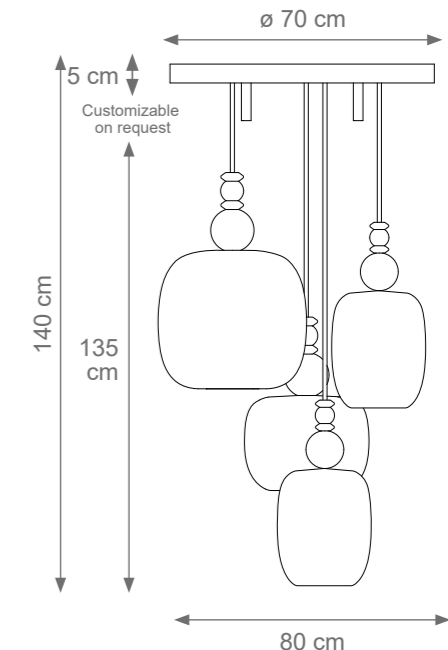

Icons '80 Chandelier
Code: F807919
Type 3 lights electrification x Max 28W E14 CE
Size: cm. 130 h x 70 ø - 22 kg

Icons '80 Chandelier
Code: F808242
Type 4 lights electrification x Max 28W E14 CE
Size: cm. 140 h x 80 ø - 27 kg