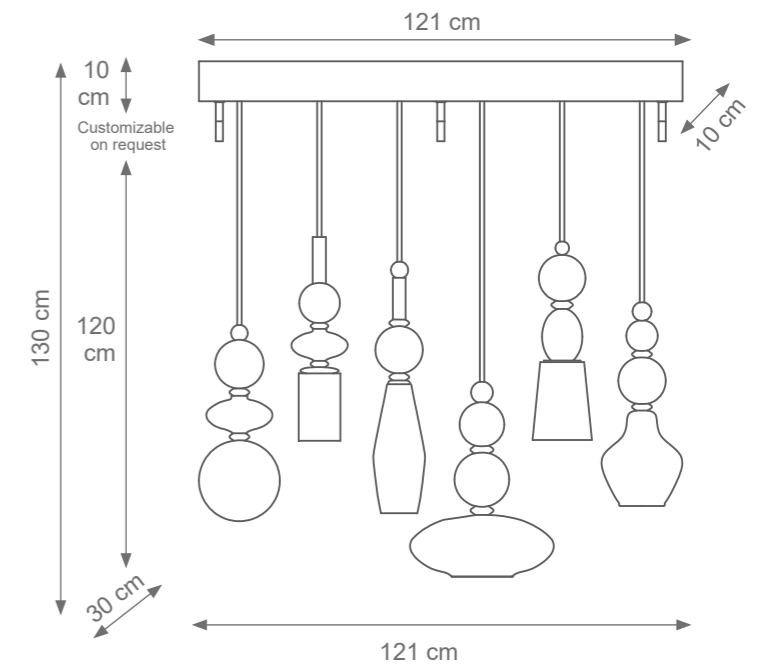

Long Divas Chandelier
Code F807670
Type 6 lights electrification x Max 28W E14 CE
Size: cm. 130 h x 121 l x 30 w - 25 kg