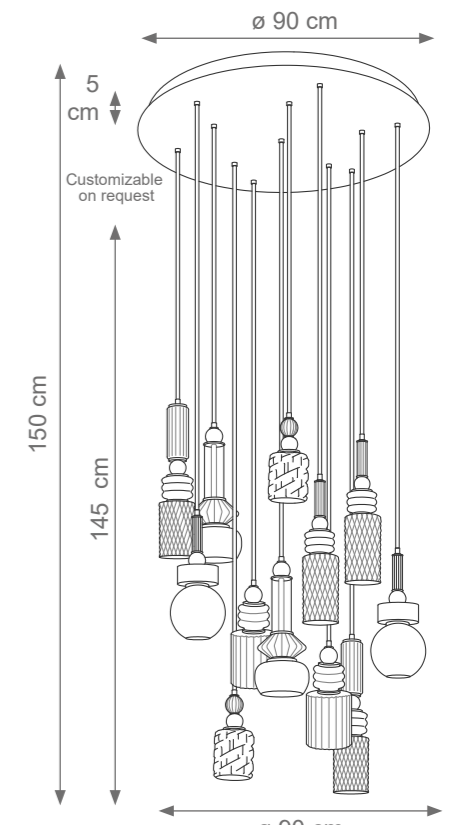

Etienne Pendant Light
Code F808108
Type 1 light electrification x Max 28W E14 CE
Size: cm. 36 h x 16 ø - 2,2 kg

Fifi Pendant Light
Code F808109
Type 1 light electrification x Max 28W E14 CE
Size: cm. 46 h x 10 ø - 1,2 kg

Marie Pendant Light
Code F808111
Type 1 light electrification x Max 28W E14 CE
Size: cm. 37 h x 15 ø - 1,1 kg

Josephine Pendant Light
Code F808110
Type 1 light electrification x Max 28W E14 CE
Size: cm. 43 h x 10 ø - 1,1 kg

Lolite Chandelier
Code F808283
Type 5 lights electrification
x Max 28W E14 CE
Size: cm. 135 h x 70 ø - 16 kg

Lolite Chandelier
Code F808148
Type 6 lights electrification
x Max 28W E14 CE
Size: cm. 135 h x 70 ø - 17 kg