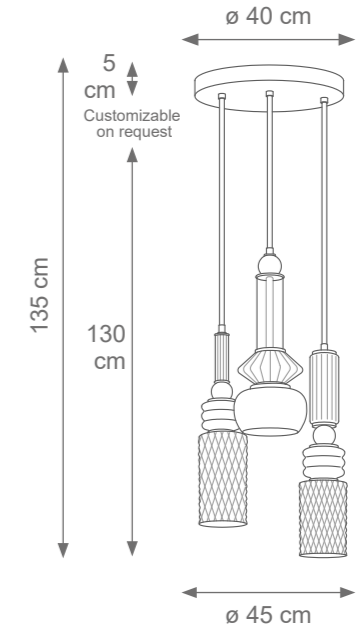

Lolite Chandelier
Code F808229
Type 3 lights electrification x Max 28W E14 CE
Size: cm. 135 h x 45 ø - 9 kg