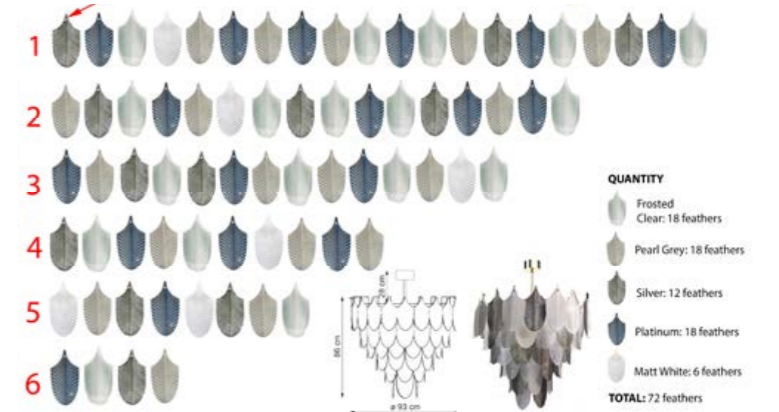

8007505.215
Rust

EXAMPLE COLORS PEACOCK CHANDELIER

BALI

F807277.347

CHAMPAGNE

F807277.348

LONDON

F807277.349