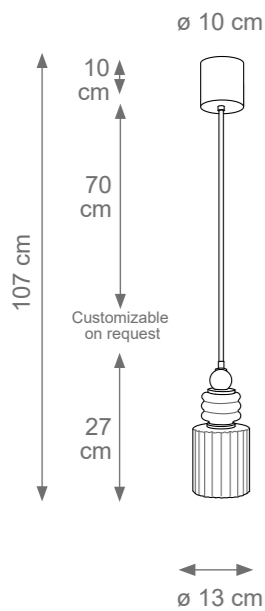

Silvy Pendant Light
Code F808112
Type 1 light electrification x Max 28W E14 CE
Size: cm. 27 h x 13 ø - 1 kg