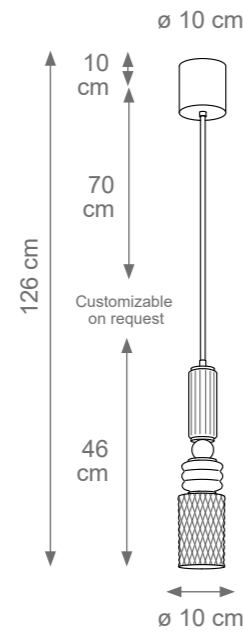

Etienne Pendant Light
Code F808108
Type 1 light electrification x Max 28W E14 CE
Size: cm. 36 h x 16 ø - 2,2 kg

Fifi Pendant Light
Code F808109
Type 1 light electrification x Max 28W E14 CE
Size: cm. 46 h x 10 ø - 1,2 kg