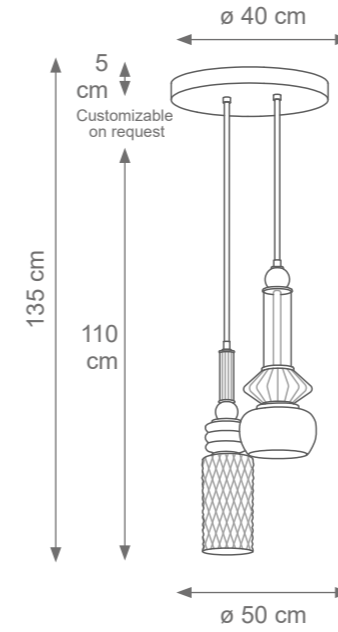

Lolite Chandelier
Code F808284
Type 2 lights electrification x Max 28W E14 CE
Size: cm. 135 h x 40 ø - 8 kg