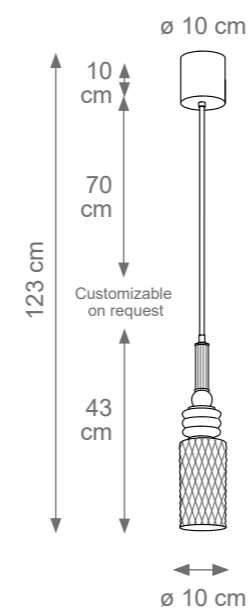

Josephine Pendant Light
Code F808110
Type 1 light electrification x Max 28W E14 CE
Size: cm. 43 h x 10 ø - 1,1 kg