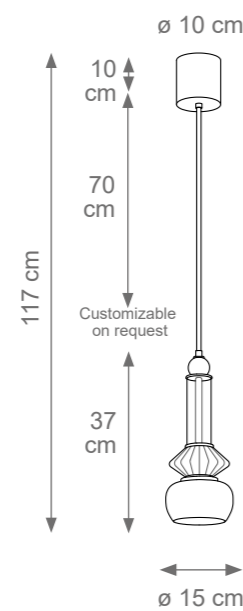

Marie Pendant Light
Code F808111
Type 1 light electrification x Max 28W E14 CE
Size: cm. 37 h x 15 ø - 1,1 kg