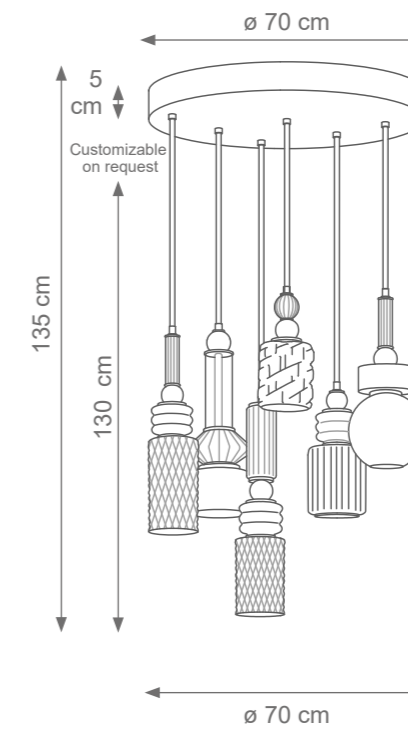

Lolite Chandelier
Code F808148
Type 6 lights electrification
x Max 28W E14 CE
Size: cm. 135 h x 70 ø - 17 kg