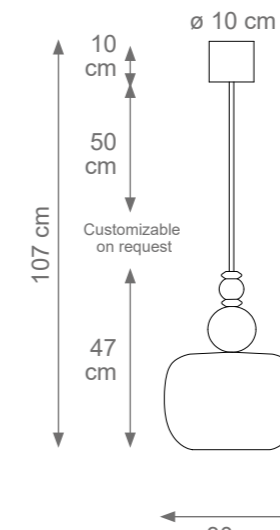

Farrah Medium Pendant Light
Code: F807353
Type 1 light electrification x Max 28W E14 CE
Size: cm. 47 h x 30 ø - 5 kg