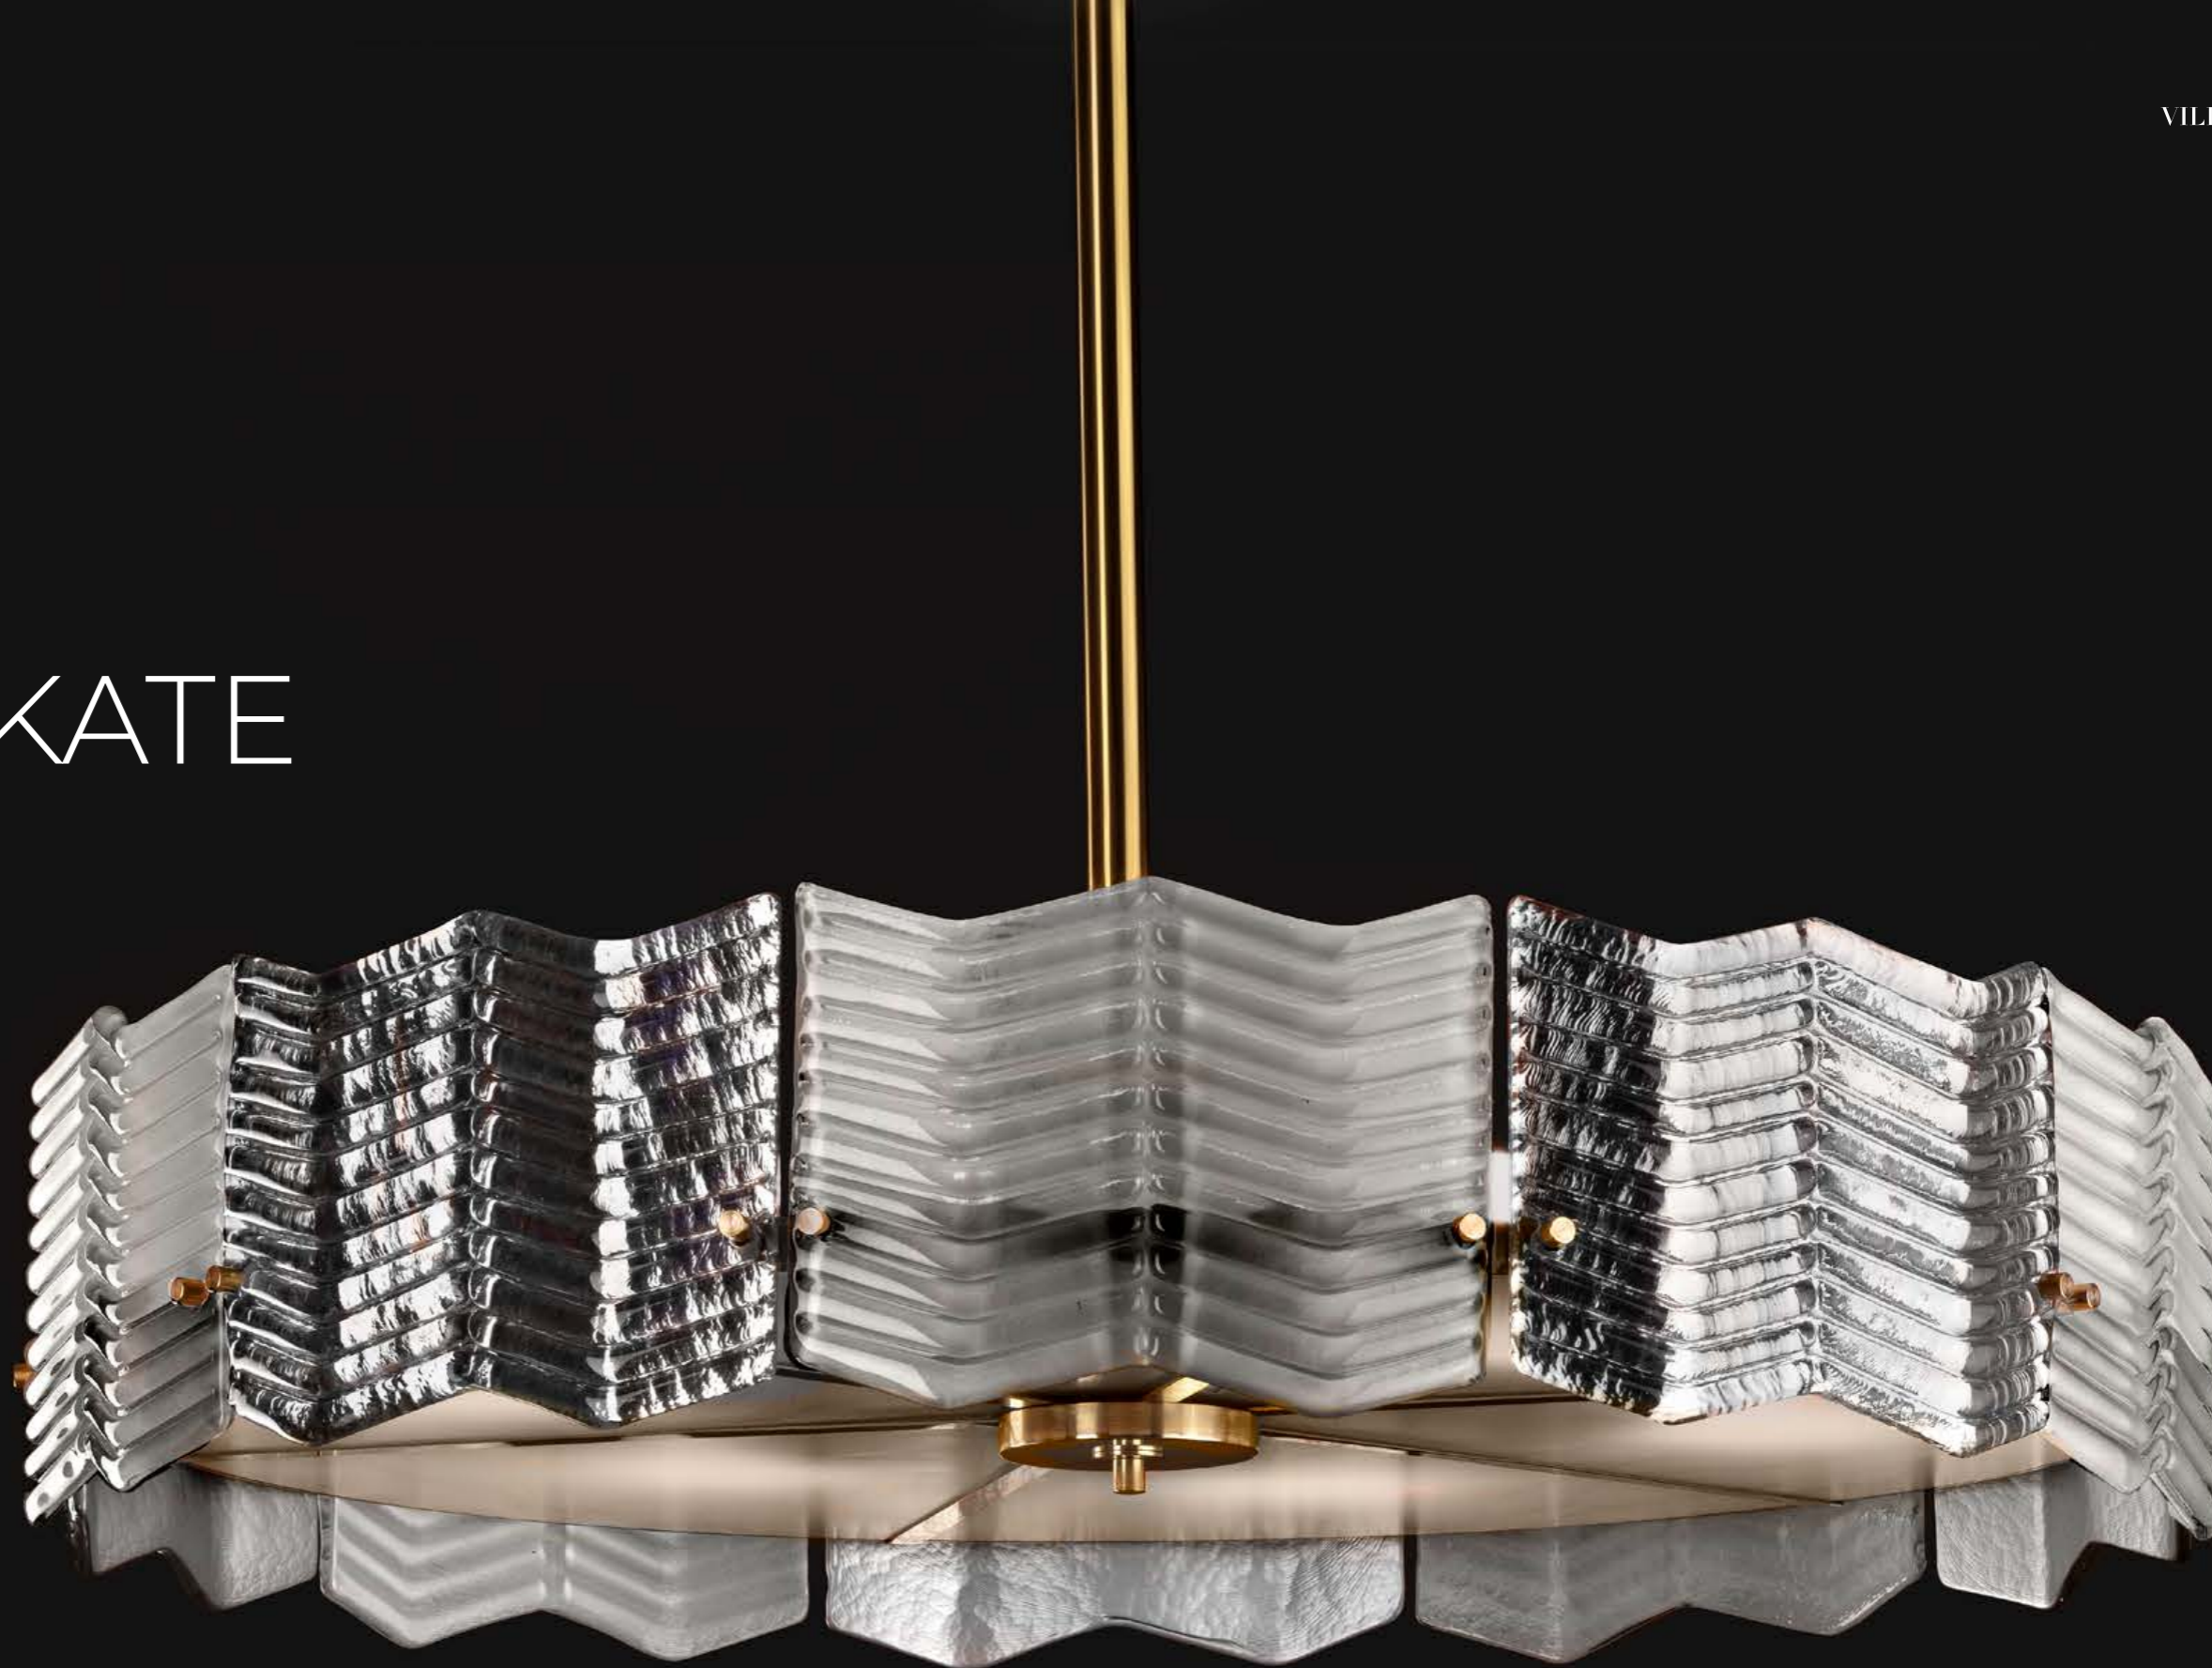

ROMBO

F807702.602
Rombo Chandelier
6 Lights
cm. 31 h x 92 ø

F807702.602
Rombo Chandelier
6 Lights
cm. 31 h x 92 ø

KATE

F807904.664
FUME
Kate Chandelier
6 Lights
cm. 20 h x 80 ø

F807904.587
PINK
Kate Chandelier
6 Lights
cm. 20 h x 80 ø