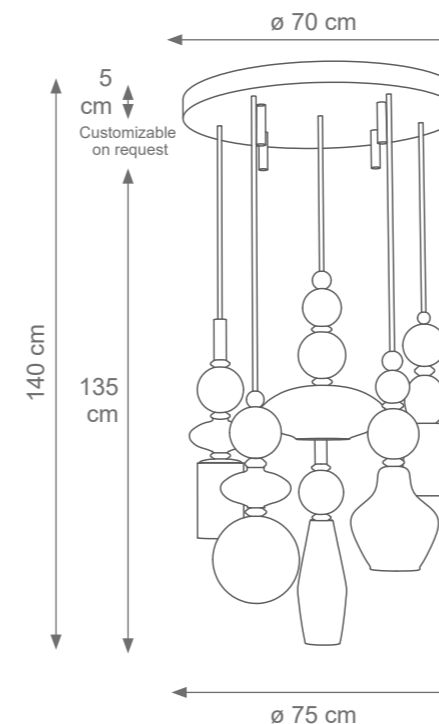

Divas Chandelier
Code F807595
Type 5 lights electrification x Max 28W E14 CE
Size: cm. 140 h x 75 ø - 23 kg

Divas Chandelier
Code F807664
Type 6 lights electrification x Max 28W E14 CE
Size: cm. 140 h x 75 ø - 26 kg