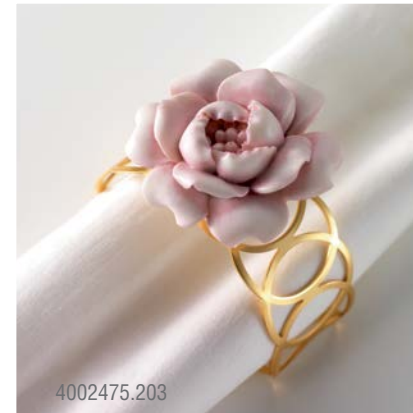

Napkin Rings