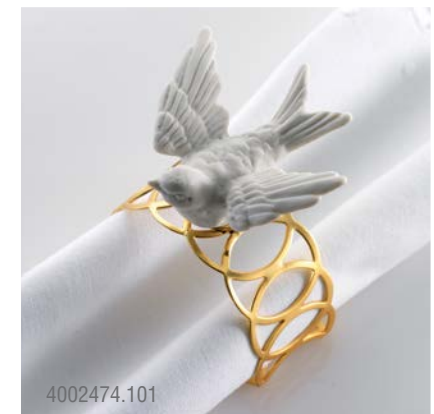

Napkin Rings