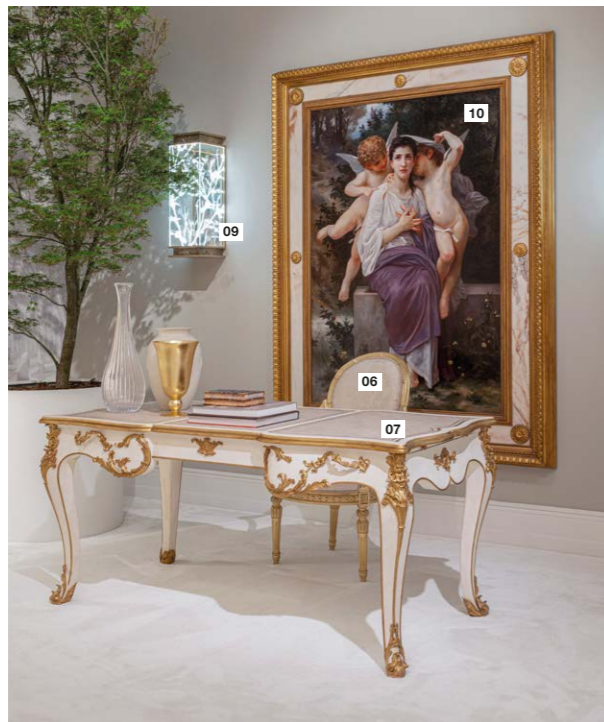

MASTER BEDROOM B

- 01 **GUIRLANDE** 2-SEATER SOFA | **J.GLR-42B** L 250 D 97 H 116
- 02 **DUCHESS** ARMCHAIR | **J.DUC-06** L 68 D 95 H 90
- 03 **PANIER** POUF | **J.PAN-26C** L 36 D 36 H 47
- 04 **NOBLESSE** LOW TABLE | **J.NOB-146** L 140 D 80 H 52
- 05 **NOBLESSE** LOW TABLE | **J.NOB-147** L 81 D 63 H 67
- 06 **DAME** CHAIR WITH ARMRESTS | **J.DAM-15B** L 63 D 65 H 95
- 07 **PRESTIGE** WRITING DESK | **J.PRE-231B** L 164 D 80 H 76
- 08 **CRYSTAL** STANDING LAMP | **J.CHA-CRYS-B** Ø 45 H 190
- 09 **FUJI** APPLIQUE | **J.CHA-FUJ-B** L 23 D 23 H 70
- 10 **RISVEGLIO D'AMORE** PAINTING | **J.PAI-ODA4A** L 160 H 210