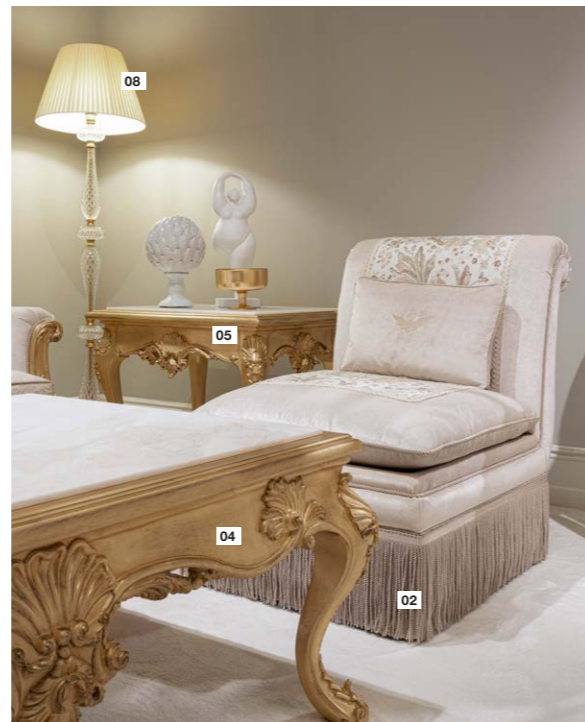

MASTER BEDROOM B

- 01 **GUIRLANDE** 2-SEATER SOFA | **J.GLR-42B** L 250 D 97 H 116
- 02 **DUCHESS** ARMCHAIR | **J.DUC-06** L 68 D 95 H 90
- 03 **PANIER** POUF | **J.PAN-26C** L 36 D 36 H 47
- 04 **NOBLESSE** LOW TABLE | **J.NOB-146** L 140 D 80 H 52
- 05 **NOBLESSE** LOW TABLE | **J.NOB-147** L 81 D 63 H 67
- 06 **DAME** CHAIR WITH ARMRESTS | **J.DAM-15B** L 63 D 65 H 95
- 07 **PRESTIGE** WRITING DESK | **J.PRE-231B** L 164 D 80 H 76
- 08 **CRYSTAL** STANDING LAMP | **J.CHA-CRYS-B** Ø 45 H 190
- 09 **FUJI** APPLIQUE | **J.CHA-FUJ-B** L 23 D 23 H 70
- 10 **RISVEGLIO D'AMORE** PAINTING | **J.PAI-ODA4A** L 160 H 210